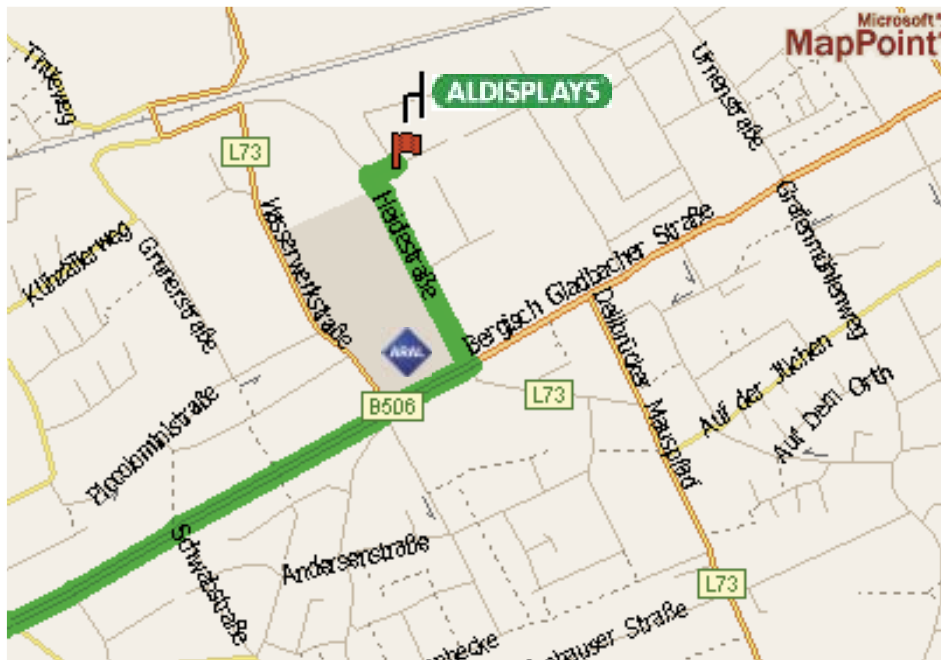

Anfahrt Zentrale Deutschland

So finden Sie uns:

Sie fahren die Autobahn A3 aus Richtung Oberhausen oder Frankfurt bis zur **Ausfahrt Köln - Dellbrück**.

Am Ende der Ausfahrt fahren Sie links auf die **Bergisch-Gladbacher Straße**.

Folgen Sie der Straße für ca. 2,5 km bis Sie links eine **Aral-Tankstelle** sehen.

Die erste Straße hinter der Aral-Tankstelle biegen Sie links ab in die **Heidestraße**.

Der Straße folgen und nach ca. 500 m biegen Sie rechts in das **Gewerbegebiet Moorslede** ein und biegen Sie bei der nächsten Möglichkeit (nach ca. 50 m) direkt wieder links ab

Folgen Sie dem Straßenverlauf - Sie kommen automatisch in die **Paul-Henri-Spaak-Straße**. Ganz am Ende finden Sie uns auf der linken Seite des Wendehammers.

ALDISPLAYS® GmbH
Paul-Henri-Spaak-Straße 17 - 19
D-51069 Köln