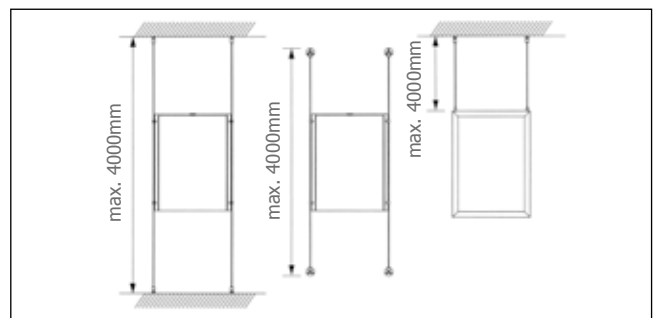

Befestigungsmöglichkeiten