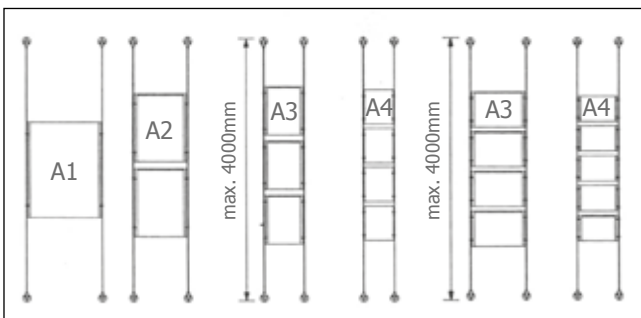

Details

Beispiele für Standard-Systeme