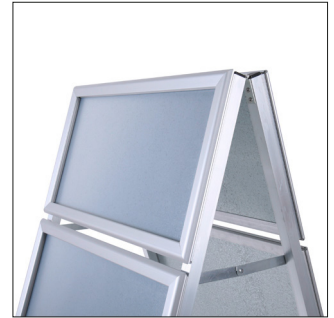

Kundenstopper TOPRAHMEN

32mm profile A-Board Logo

Double sided A-Board with additional header frame available with round or mitred corner snap frames. Good stability with aluminum legs, 32mm snap frames, anti corrosive metal back walls and UV-stable anti glare front sheets.

Kundenstopper 32 mm Toprahmen

Doppelseitiger Kundenstopper mit 2 integrierten Toprahmen für zusätzlichen Platz für Ihre Botschaft. Mit Gehrungsecken, mit schlagfester, rostfreier Metallrückwand mit Antireflex-Schutzfolie.