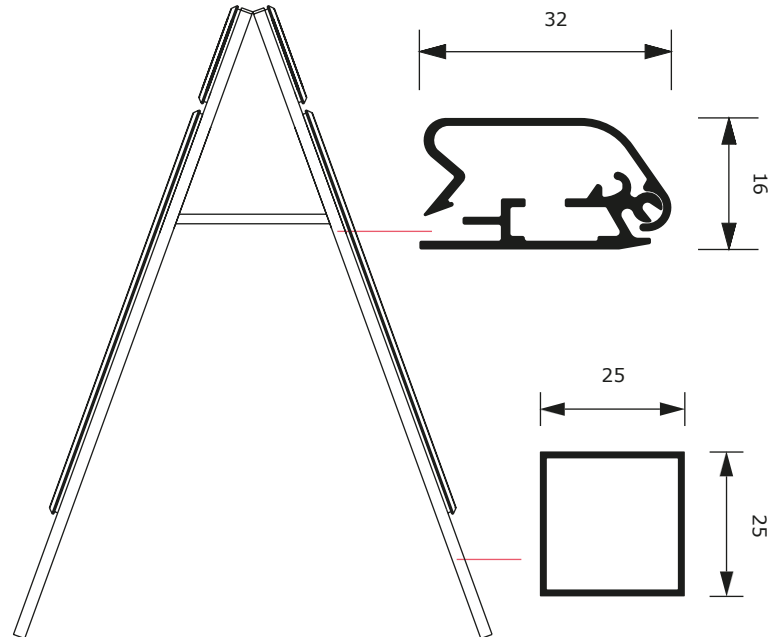

Kundenstopper TOPRAHMEN

32mm profile A-Board Logo

Double sided A-Board with additional header frame available with round or mitred corner snap frames. Good stability with aluminum legs, 32mm snap frames, anti corrosive metal back walls and UV-stable anti glare front sheets.

Kundenstopper 32 mm Toprahmen

Doppelseitiger Kundenstopper mit 2 integrierten Toprahmen für zusätzlichen Platz für Ihre Botschaft. Mit Gehrungsecken, mit schlagfester, rostfreier Metallrückwand mit Antireflex-Schutzfolie.

Kundenstopper TOPRAHMEN

ANTI GLARE FRONT 0,5mm
ANTIREFLEXFOLIE 0,5mm

BACKWALL 3 mm AKYPLAC
RÜCKWAND 3 mm AKYPLAC

LEAFLET BASKET
PROSPEKTKORB

Kundenstopper TOPRAHMEN

POSTER SIZE	VISIBLE SIZE	SIZE (A x B x C)	NET WEIGHT
PLAKATFORMAT	SICHTMAß	GRÖßE (A x B x C)	NETTO GEWICHT
594 x 841 mm (A1)	576 x 823 mm	639 x 1392 x 975 mm	13,77 kg
841 x 1189 mm (A0)	823 x 1171 mm	886 x 1695 x 1140 mm	22,58 kg
700 x 1000 mm	682 x 982 mm	745 x 1695 x 1140 mm	17,48 kg

LOGOPLATE SIZE	LOGOPLATE VISIBLE SIZE
LOGOPLATTE FORMAT	LOGOPLATTE SICHTMAß
594 x 297 mm	576 x 279 mm
841 x 297 mm	823 x 279 mm
700 x 297 mm	682 x 279 mm