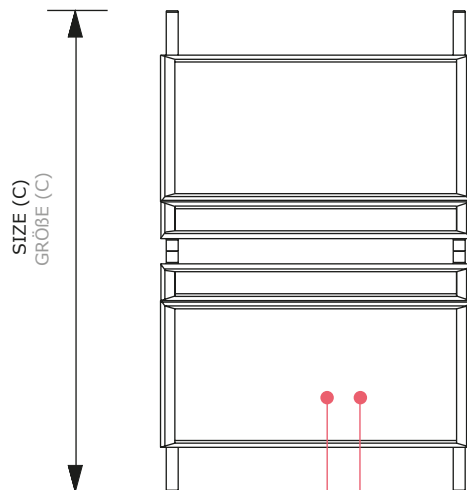

Kundenstopper TOPRAHMEN

32mm profile A-Board Logo

Double sided A-Board with additional header frame available with round or mitred corner snap frames. Good stability with aluminum legs, 32mm snap frames, anti corrosive metal back walls and UV-stable anti glare front sheets.

Kundenstopper 32 mm Toprahmen

Doppelseitiger Kundenstopper mit 2 integrierten Toprahmen für zusätzlichen Platz für Ihre Botschaft. Mit Gehrungsecken, mit schlagfester, rostfreier Metallrückwand mit Antireflex-Schutzfolie.

Kundenstopper TOPRAHMEN

ANTI GLARE FRONT 0,5mm
ANTIREFLEXFOLIE 0,5mm

BACKWALL 3 mm AKYPLAC
RÜCKWAND 3 mm AKYPLAC

LEAFLET BASKET
PROSPEKTKORB

Kundenstopper TOPRAHMEN

POSTER SIZE	VISIBLE SIZE	SIZE (A x B x C)	NET WEIGHT
PLAKATFORMAT	SICHTMAß	GRÖßE (A x B x C)	NETTO GEWICHT
594 x 841 mm (A1)	576 x 823 mm	639 x 1392 x 975 mm	13,77 kg
841 x 1189 mm (A0)	823 x 1171 mm	886 x 1695 x 1140 mm	22,58 kg
700 x 1000 mm	682 x 982 mm	745 x 1695 x 1140 mm	17,48 kg

LOGOPLATE SIZE	LOGOPLATE VISIBLE SIZE
LOGOPLATTE FORMAT	LOGOPLATTE SICHTMAß
594 x 297 mm	576 x 279 mm
841 x 297 mm	823 x 279 mm
700 x 297 mm	682 x 279 mm