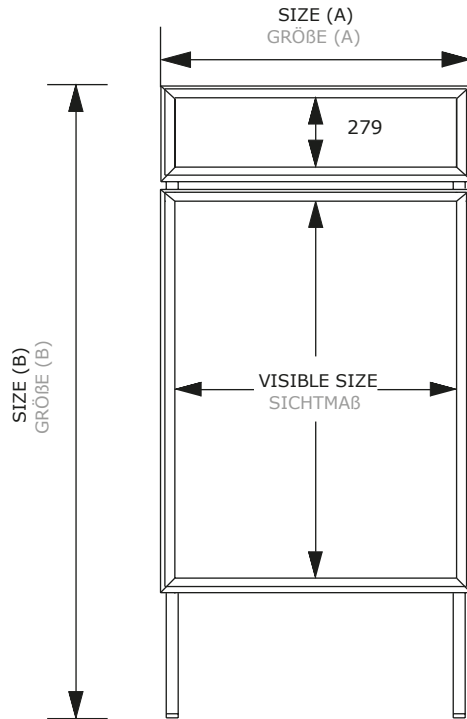

Kundenstopper TOPRAHMEN

32mm profile A-Board Logo

Double sided A-Board with additional header frame available with round or mitred corner snap frames. Good stability with aluminum legs, 32mm snap frames, anti corrosive metal back walls and UV-stable anti glare front sheets.

Kundenstopper 32 mm Toprahmen

Doppelseitiger Kundenstopper mit 2 integrierten Toprahmen für zusätzlichen Platz für Ihre Botschaft. Mit Gehrungsecken, mit schlagfester, rostfreier Metallrückwand mit Antireflex-Schutzfolie.

Kundenstopper TOPRAHMEN

ANTI GLARE FRONT 0,5mm
ANTIREFLEXFOLIE 0,5mm

BACKWALL 3 mm AKYPLAC
RÜCKWAND 3 mm AKYPLAC

LEAFLET BASKET
PROSPEKTKORB

Kundenstopper TOPRAHMEN

POSTER SIZE	VISIBLE SIZE	SIZE (A x B x C)	NET WEIGHT
PLAKATFORMAT	SICHTMAß	GRÖßE (A x B x C)	NETTO GEWICHT
594 x 841 mm (A1)	576 x 823 mm	639 x 1392 x 975 mm	13,77 kg
841 x 1189 mm (A0)	823 x 1171 mm	886 x 1695 x 1140 mm	22,58 kg
700 x 1000 mm	682 x 982 mm	745 x 1695 x 1140 mm	17,48 kg

LOGOPLATE SIZE	LOGOPLATE VISIBLE SIZE
LOGOPLATTE FORMAT	LOGOPLATTE SICHTMAß
594 x 297 mm	576 x 279 mm
841 x 297 mm	823 x 279 mm
700 x 297 mm	682 x 279 mm