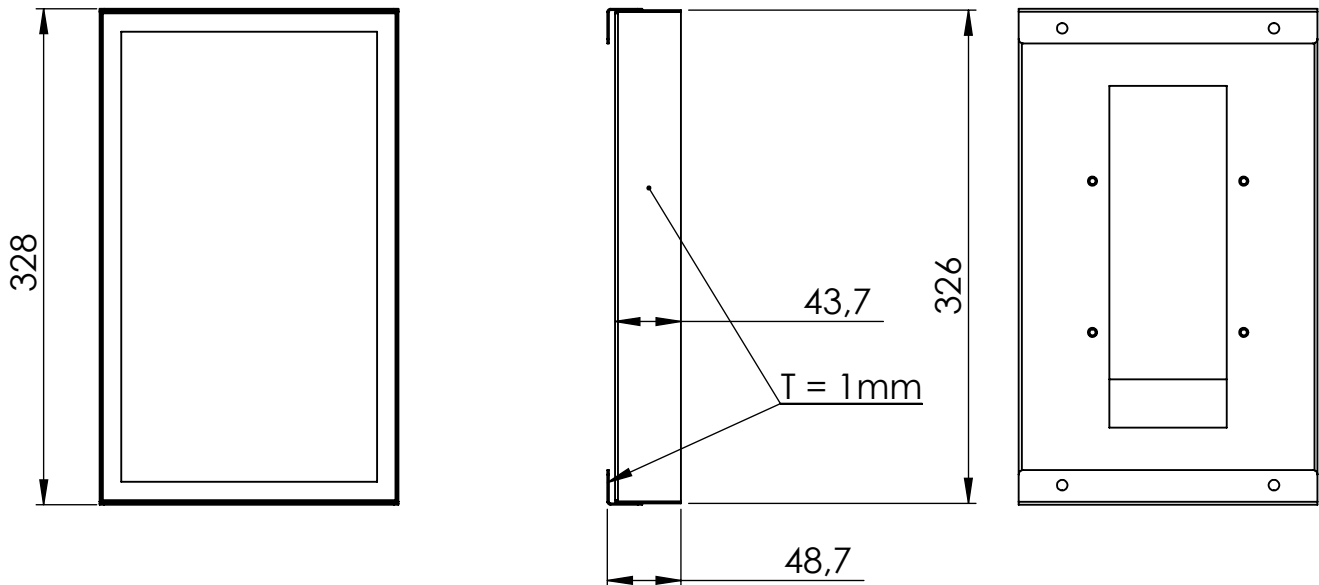

Digitales Wanddisplay TRENDLINE

Elegant wall display with a real 16/7 SAMSUNG 13 inch full HD display. Almost rimless housing made of sturdy steel. Powder coated in black and white, ideal for wayfinding systems or door signs. With WLAN & LAN or via USB stick to play out. Connections on the back. With external power supply.

Elegantes Wanddisplay mit einem echten 16/7 SAMSUNG 13 Zoll Full HD-Display. Fast randloses Gehäuse aus stabilem Stahl. Pulverbeschichtet in schwarz und weiss, ideal für Wegeleitsysteme oder Türschilder. Mit WLAN & LAN oder über USB-Stick zu bespielen. Anschlüsse auf der Rückseite. Mit aussenliegendem Netzteil.

Digitales Wanddisplay TRENDLINE

Digitales Wanddisplay TRENDLINE

Modell	Samsung 13 Zoll
Bilddiagonale	33cm (13 Zoll)
Bildbreite	ca. 29,3cm
Auflösung	1.920 x 1.080
Leuchtstärke	300cd/m ²
Stromverbrauch	max. 27,5 W/h, Typical 13 W/h Rating 25 W/h
Abmessungen	322 x 193,5 x 28,2mm
Vesa	100 x 100
Gewicht	0,9kg
Einsatzgebiete	16 /7 Digital Signagelösung für Theken
Dauereinsatz	Ja - 16/7 Betrieb
PC / Mediaplayer	SOC (System-on-Chip der 6. Generation mit Tizen OS) Mediaplayer/ 1.7GHz Quad-Core CPU, 2,5 GB RAM DDR4 , 8GB Speicher (4,2 GB frei)
Lautsprecher	2x 5 Watt Lautsprecher integriert
Kontrast	800:1
Helligkeit	300cd
Display Colours	16,7 Mio Farben
Bildschirm	Edge LED
Fernbedienung	Mitte des Displays positionierte IR-Receiver
Anschlüsse	1x HDMI, 1 x USB Audio-In: 3,5mm Stereo-Klinke Audio-Out: 3,5mm Stereo-Klinke Netzwerk: RJ45 und WLAN