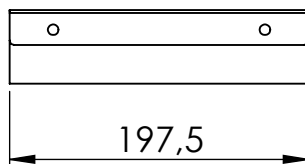

Digitales Wanddisplay TRENDLINE

Elegant wall display with a real 16/7 SAMSUNG 13 inch full HD display. Almost rimless housing made of sturdy steel. Powder coated in black and white, ideal for wayfinding systems or door signs. With WLAN & LAN or via USB stick to play out. Connections on the back. With external power supply.

Elegantes Wanddisplay mit einem echten 16/7 SAMSUNG 13 Zoll Full HD-Display. Fast randloses Gehäuse aus stabilem Stahl. Pulverbeschichtet in schwarz und weiss, ideal für Wegeleitsysteme oder Türschilder. Mit WLAN & LAN oder über USB-Stick zu bespielen. Anschlüsse auf der Rückseite. Mit aussenliegendem Netzteil.

Digitales Wanddisplay TRENDLINE

Digitales Wanddisplay TRENDLINE

Modell	Samsung 13 Zoll
Bilddiagonale	33cm (13 Zoll)
Bildbreite	ca. 29,3cm
Auflösung	1.920 x 1.080
Leuchtstärke	300cd/m ²
Stromverbrauch	max. 27,5 W/h, Typical 13 W/h Rating 25 W/h
Abmessungen	322 x 193,5 x 28,2mm
Vesa	100 x 100
Gewicht	0,9kg
Einsatzgebiete	16 /7 Digital Signagelösung für Theken
Dauereinsatz	Ja - 16/7 Betrieb
PC / Mediaplayer	SOC (System-on-Chip der 6. Generation mit Tizen OS) Mediaplayer/ 1.7GHz Quad-Core CPU, 2,5 GB RAM DDR4 , 8GB Speicher (4,2 GB frei)
Lautsprecher	2x 5 Watt Lautsprecher integriert
Kontrast	800:1
Helligkeit	300cd
Display Colours	16,7 Mio Farben
Bildschirm	Edge LED
Fernbedienung	Mitte des Displays positionierte IR-Receiver
Anschlüsse	1x HDMI, 1 x USB Audio-In: 3,5mm Stereo-Klinke Audio-Out: 3,5mm Stereo-Klinke Netzwerk: RJ45 und WLAN