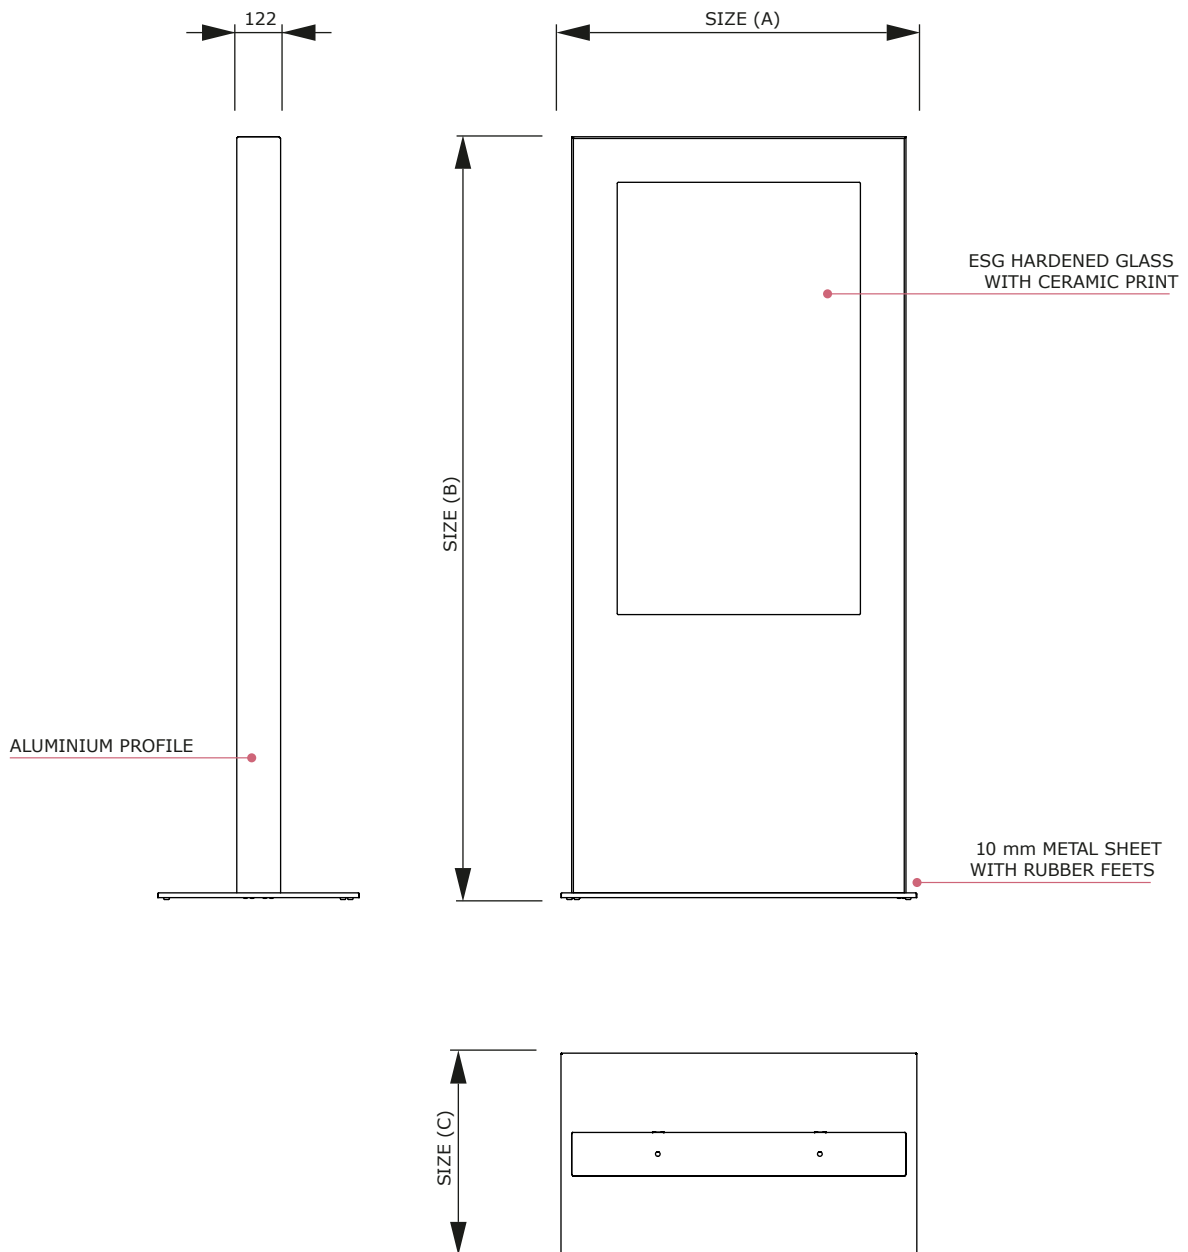

Digitale Info-Stele einseitig

screen size	size (A x B x C)	net weight
32"	668 x 2020 x 550 mm	78,3 kg
43"	719 x 2020 x 500 mm	84,4 kg
49"	789 x 2020 x 500 mm	98,2 kg
55"	913 x 2120 x 550 mm	112,3 kg
65"	1100 x 2220 x 500 mm	126,4 kg
75"	1225 x 2220 x 500 mm	140,2 kg
85"	1375 x 2505 x 550 mm	154,3 kg