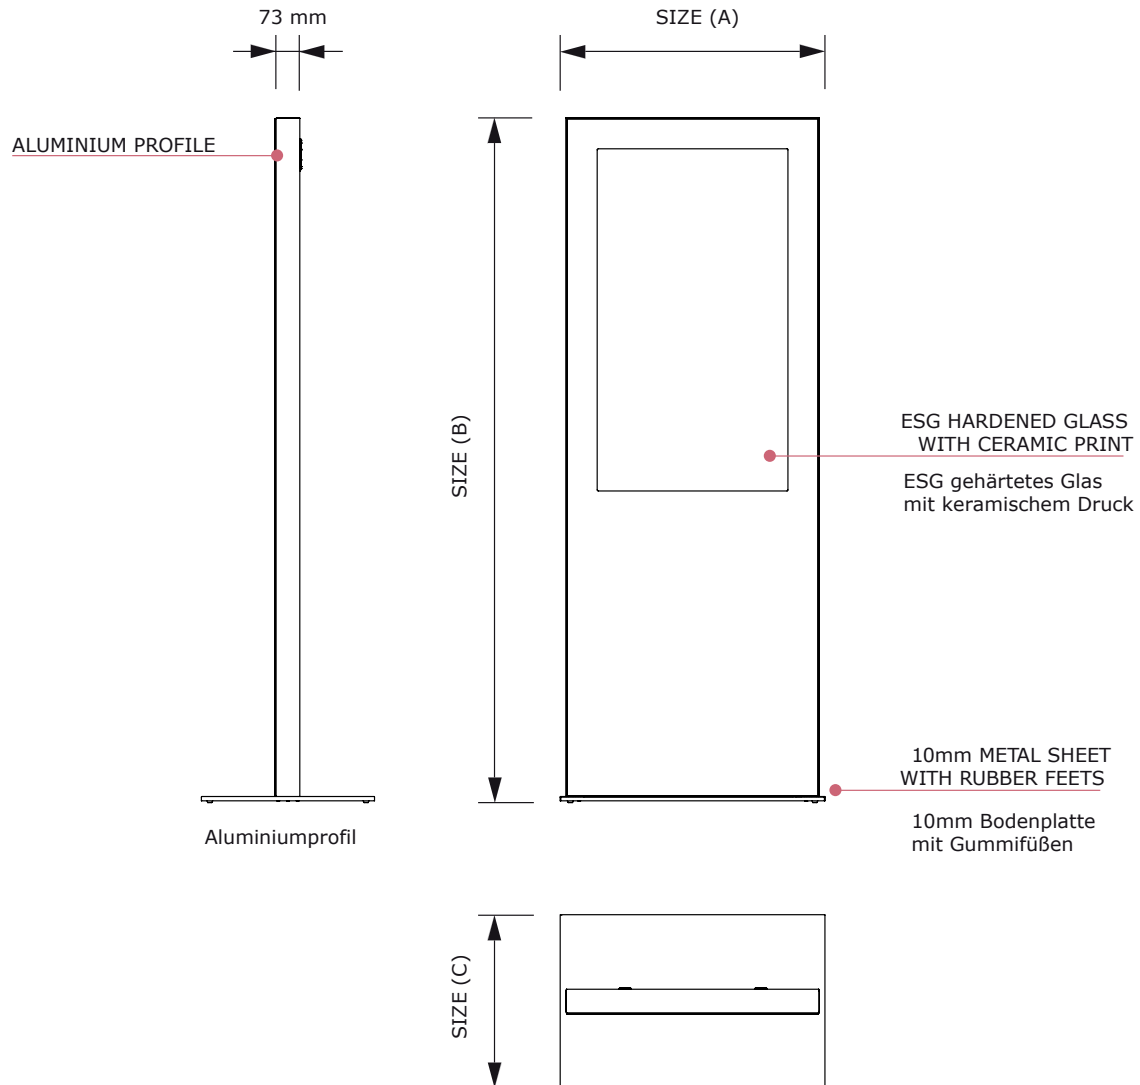

Digitale Info-Stele Slim

The Digital Info Stand - slim (72mm) made of silver anodised aluminum profile, a heavy steel stand featuring (10 mm, powdercoated according to RAL 9016) as well as a front window made of safety glass. The backside is vaulted with a steel sheet, which is secured with two locks and to operate the professional 24/7 LED displays from Samsung can be opened. Available in black and white.

Die Digitale Info-Stele Slim (72mm)– gefertigt aus silber eloxiertem Aluminiumprofil, einem schweren Standfuß aus Stahl (10 mm, nach RAL 9016 pulverbeschichtet) sowie einer Frontscheibe aus Sicherheitsglas. Die Rückseite wird mit einem Stahlblech verblendet, welches mit zwei Schlössern gesichert ist und zum Bedienen des 24/7 LED Displays von Samsung geöffnet werden kann. In den Farben schwarz und weiss erhältlich.

Digitale Info-Stele Slim

screen size	size (A x B x C)	net weight
32"	668 x 2015 x 500 mm	78,1 kg
43"	705 x 2015 x 500 mm	84,4 kg
50"	771 x 2015 x 700 mm	97,2 kg
55"	899 x 2015 x 700 mm	110 kg

Technische Änderungen vorbehalten.

Digitale Info-Steale Slim

Technische Daten Samsung Displays

Modell	QM32R	QM43R	QM50R	QM55R
Bilddiagonale	100cm (32 Zoll)	108cm (43 Zoll)	127cm (50Zoll)	138cm (55 Zoll)
Kontrast	5000:1	4000:1	4000:1	4000:1
Auflösung	1920 x 1.080	3.840 x 2.160	3.840 x 2.160	3.840 x 2.160
Leuchtstärke	400cd/m ²	500cd/m ²	500cd/m ²	500cd/m ²
Stromverbrauch	72 Watt	74 Watt	117 Watt	108 Watt
Abmessungen	725,1 x 419,6 mm	967,5 x 557,7mm	1.121 x 643,9	1235,1 x 707,9
Tiefe	34,6 mm	48,3 mm	46,3 mm	46,3 cm
Gewicht	7 kg	10 kg	13,4 kg	18,1 kg