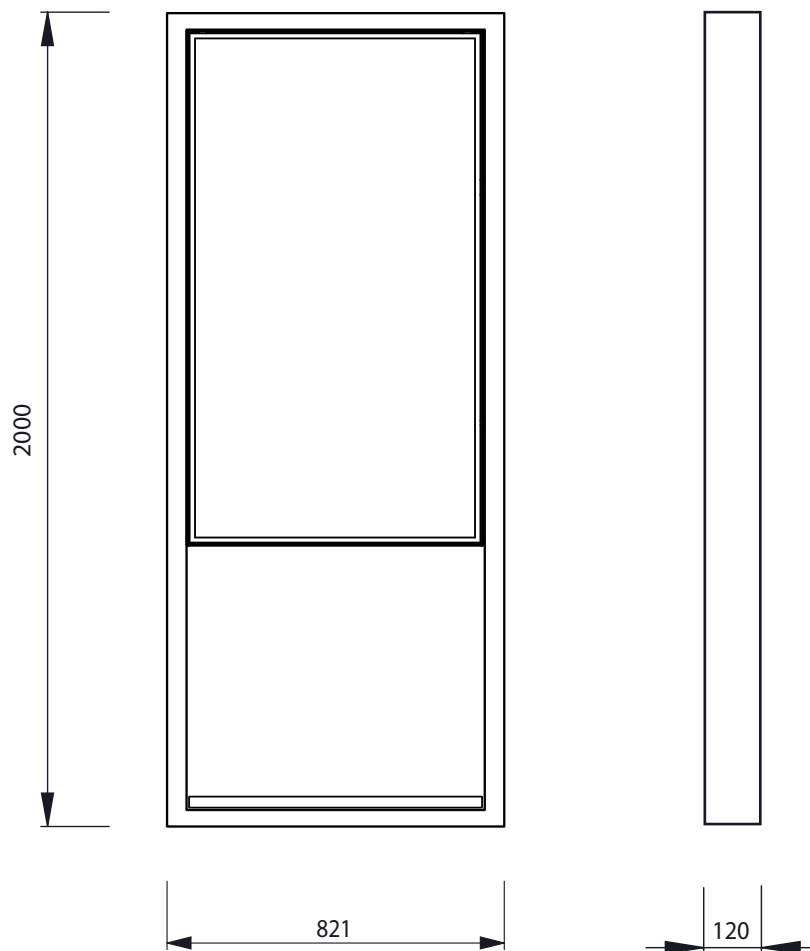

Digitales Infosteile 55 Zoll OUTDOOR - DESIGN

Digital weatherproof information totem in 55 inches. Innovative and improved construction in a new design. IP56 certified SAMSUNG monitor with 2500cd brightness and protected against vandalism. Protective glass and built-in S7 player. Integrated HDBaseT input, as well as USB and LAN.

Digitale wetterfeste Infosteile in 55 Zoll. Innovative und verbesserte Kontruktion in neuem Design. IP56 zertifizierter SAMSUNG Monitor mit 2500cd Helligkeit und vandalismus geschütztem Schutzglas und eingebautem S7 Player. Integrierter HDBaseT Eingang, sowie USB und LAN.

Digitales Infostele 55 Zoll OUTDOOR - DESIGN

Total weight: 73,1kg

Digitales Infosteile 55 Zoll OUTDOOR - DESIGN

Modell	OH55A-S
Bilddiagonale	140cm (55 Zoll)
Bildbreite	ca. 1209 x 680mm
Auflösung	1080 x 1920
Leuchtstärke	3500cd/m ²
Stromverbrauch	292 Watt
Abmessungen cm	1260 x 731mm
Tiefe	8,5 cm
Gewicht	46,1kg
Einsatzgebiete	24/7 Digital Signagelösung in wetterfesten Gehäuse nach IP56
Dauereinsatz	Ja - 24/7 Betrieb - 1 Neustart pro Tag empfohlen
PC / Mediaplayer	SOC (System-on-Chip der 6. Generation mit Tizen OS) Mediaplayer/ 1.7GHz Quad-Core CPU, 2,5 GB RAM DDR4 , 8GB Speicher (4,2 GB frei)
Kontrast	5.000:1
Helligkeit	3500cd
Display Colours	72% Farbraum, 16,7 M
Bildschirm	Edge LED
Fernbedienung	ja
Anschlüsse	Digital-In: 2x HDMI, HDBaseT
	Audio-Out: 3,5mm Stereo-Klinke
	Steuerung: RS232C: in/out
	Netzwerk: RJ45
	USB, Infrarot u. Umgebungssensor