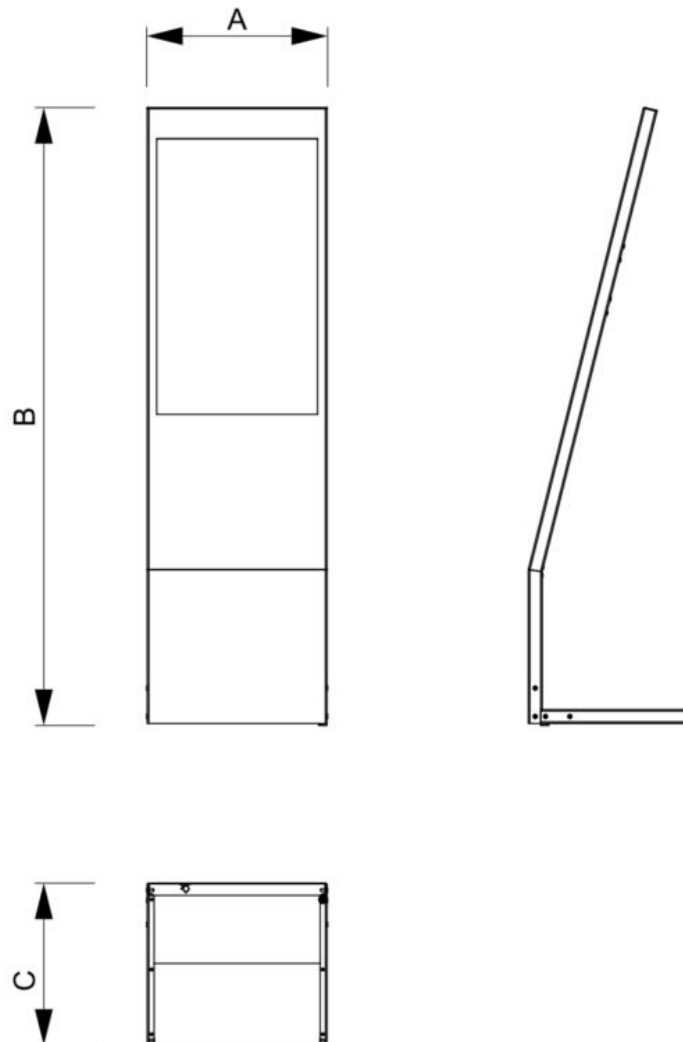

## Datenblatt Digitaler L-Stand Novum 24 Zoll

- Digital display stand with 24-inch or 32-inch Samsung screen
- L-shaped display with removable stand
- Compact packaging suitable for standard shipping

- Digitaler Aufsteller mit 24"- oder 32"-Samsung-Bildschirm
- L-förmiges Display mit abnehmbarem Standfuß
- Kompakte Verpackung für Standardversand geeignet

## Digitaler L-Stand Novum 24 Zoll

### BASISINFORMATIONEN

Ausrichtung	Sizes (mm) (A x B x C)	Format (mm)	Sichtbare Größe (mm) (VXxVY)	Weight (kg)
Senkrecht	354 x 1375 x 400	24"	298 x 527 mm	16,65

### MONITOR-SPEZIFIKATIONEN

Monitor-Typ	LCD-Größe	Bildseitenverhältnis	Auflösung (px)	Kontrast	Monitorabmessungen (mm) (BxHxT)
Samsung QB24C	24"	16:9	1920 x 1080	1000:1	547,9 x 334,4 x 31,8 mm
Reaktionszeit (ms)	Nit (nt)	Betriebszeit	Betriebssystem	Touchscreen	Touch-Folie
14	250	16/7	Tizen	Nein	Nein
Leistung (W)					
38,5 W					