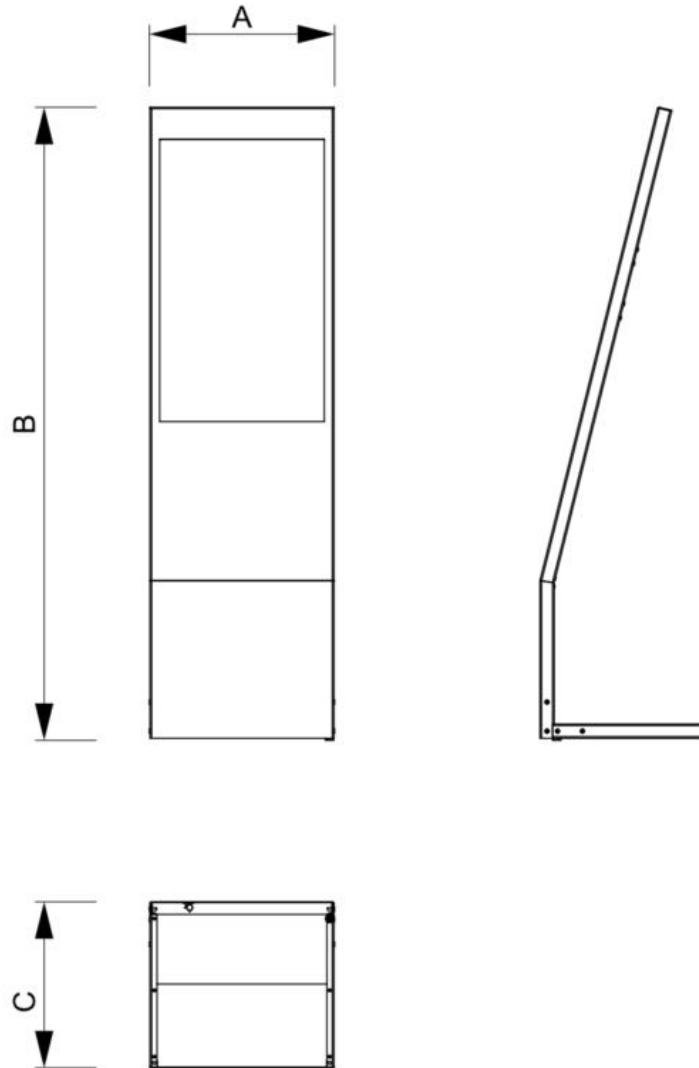

Datenblatt Digitaler L-Stand Novum 32 Zoll

- Digital display stand with 24-inch or 32-inch Samsung screen
- L-shaped display with removable stand
- Compact packaging suitable for standard shipping

- Digitaler Aufsteller mit 24"- oder 32"-Samsung-Bildschirm
- L-förmiges Display mit abnehmbarem Standfuß
- Kompakte Verpackung für Standardversand geeignet

Datenblatt

Digitaler L-Stand Novum 32 Zoll

BASISINFORMATIONEN

| Ausrichtung | Sizes (mm) (A x B x C) | Format (mm) | Sichtbare Größe (mm) (VxVy) | Weight (kg) |
|-------------|---------------------------|-------------|--------------------------------|-------------|
| Senkrecht | 444 x 1526 x 400 | 32" | 397 x 702 mm | 22,56 |

MONITOR-SPEZIFIKATIONEN

| Monitor-Typ | LCD-Größe | Bildseitenverhältnis | Auflösung (px) | Kontrast | Monitorabmessungen (mm) (BxHxT) |
|--------------------|-----------|----------------------|----------------|-------------|------------------------------------|
| Samsung QM32C | 32" | 16:9 | 1920 x 1080 | 1200:1 | 727,3 x 421,9 x 28,5 mm |
| Reaktionszeit (ms) | Nit (nt) | Betriebszeit | Betriebssystem | Touchscreen | Touch-Folie |
| 8 | 400 | 24/7 | Tizen | Nein | Nein |
| Leistung (W) | | | | | |