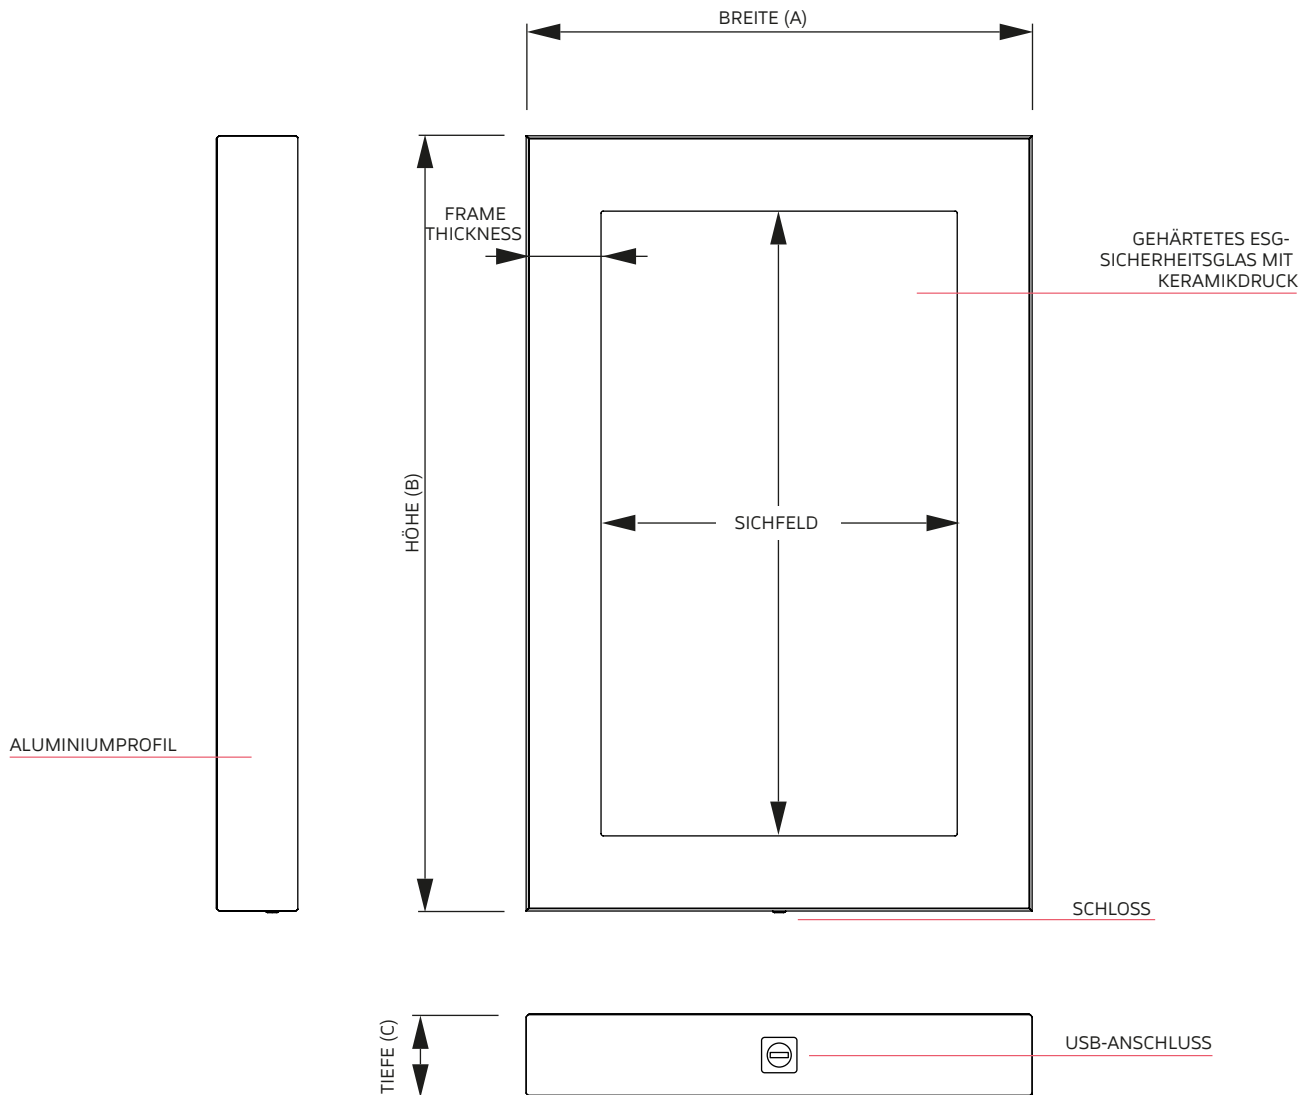

## Digitales Info-Display Hochformat Full HD / 4K UHD

Hochwertiges Design • Aluminiumgehäuse mit Glasfront (Sicherheitsglas) • Inkl. professionellen Samsung Bildschirmen von 32"-55" • WLAN Modul • USB-Anschluss am Gehäuse • Lüftungsschlitze gegen Hitzestau im Gehäuse • Gehäuse abschließbar • Inneneinsatz • Einfache Wandmontage mit VESA-Unterrahmen zum Anschrauben • Im Hoch- und Querformat erhältlich

High-quality design - Aluminium housing with glass front (safety glass) - Incl. professional Samsung screens from 32"-55" - WLAN module - USB connection on housing - Ventilation slots to prevent heat accumulation in housing - Lockable housing - Indoor use - Easy wall mounting with VESA lower frame to screw on - Available in portrait and landscape format

## Full HD / 4K UHD

Zoll	Maximaltiefe	Abmessung (A x B x C)	Sichtmaß	Gehäuse rand	Nettogewicht
32"	50 mm	612 x 918 x 72 mm	391 x 696 mm	108 mm	30,6 kg
43"	50 mm	700 x 1110 x 72 mm	525 x 935 mm	85 mm	39,5 kg
50"	80 mm	777 x 1247 x 122 mm	592 x 1062 mm	89 mm	53,2 kg
55"	80 mm	861 x 1386 x 122 mm	675 x 1200 mm	90 mm	61,5 kg

## Technische Daten Samsung Displays

Modell	QM32R	QM43R	QM50R	QM55R
Bilddiagonale	100cm (32 Zoll)	108cm (43 Zoll)	127cm (50 Zoll)	138cm (55 Zoll)
Kontrast	5000:1	4000:1	4000:1	4000:1
Auflösung	1.920 x 1.080	3.840 x 2.160	3.840 x 2.160	3.840 x 2.160
Leuchtstärke	400cd/m <sup>2</sup>	500cd/m <sup>2</sup>	500cd/m <sup>2</sup>	500cd/m <sup>2</sup>
Stromverbrauch	72 Watt	74 Watt	117 Watt	108 Watt
Abmessungen	725,1 x 419,6 mm	967,5 x 557,7mm	1.121 x 643,9	1235,1 x 707,9
Tiefe	34,6 mm	48,3 mm	46,3 mm	46,3 cm
Gewicht	7 kg	10 kg	13,4 kg	18,1 kg