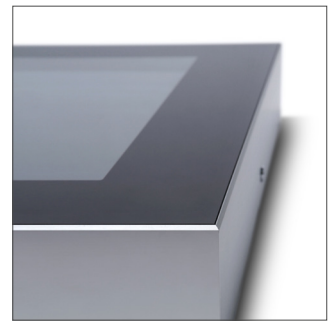

## Digitales Info-Display Querformat Full HD / 4K UHD

Hochwertiges Design • Aluminiumgehäuse mit Glasfront (Sicherheitsglas) • Inkl. professionellen Samsung Bildschirmen von 32"-55" • WLAN Modul • USB-Anschluss am Gehäuse • Lüftungsschlitze gegen Hitzestau im Gehäuse • Gehäuse abschließbar • Inneneinsatz • Einfache Wandmontage mit VESA-Unterrahmen zum anschrauben • Im Hoch- und Querformat erhältlich

High-quality design - Aluminium housing with glass front (safety glass) - Incl. professional Samsung screens from 32"-55"" - WLAN module - USB connection on housing - Ventilation slots to prevent heat accumulation in housing - Lockable housing - Indoor use - Easy wall mounting with VESA lower frame to screw on - Available in portrait and landscape format