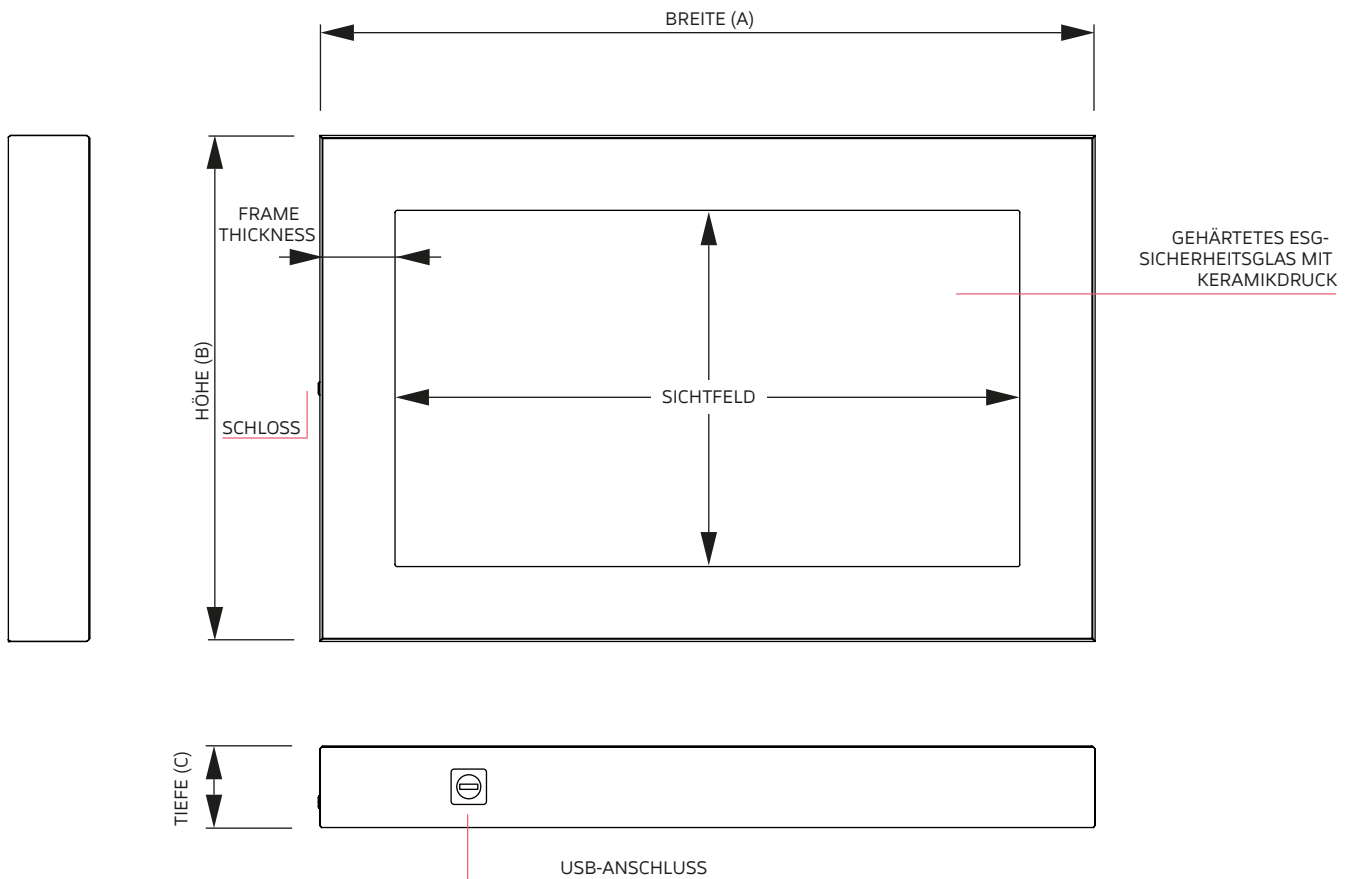

Digitales Info-Display Querformat

Full HD / 4K UHD

Zoll	Maximaltiefe	Abmessung (A x B x C)	Sichtmaß	Gehäuse rand	Nettogewicht
32"	50 mm	918 x 612 x 72 mm	696 x 391 mm	108 mm	30,6 kg
43"	50 mm	1110 x 700 x 72 mm	935 x 525 mm	85 mm	39,5 kg
49"	80 mm	1247 x 777 x 122 mm	1062 x 592 mm	89 mm	53,2 kg
55"	80 mm	1386 x 861 x 122mm	1200 x 675 mm	90 mm	61,5 kg