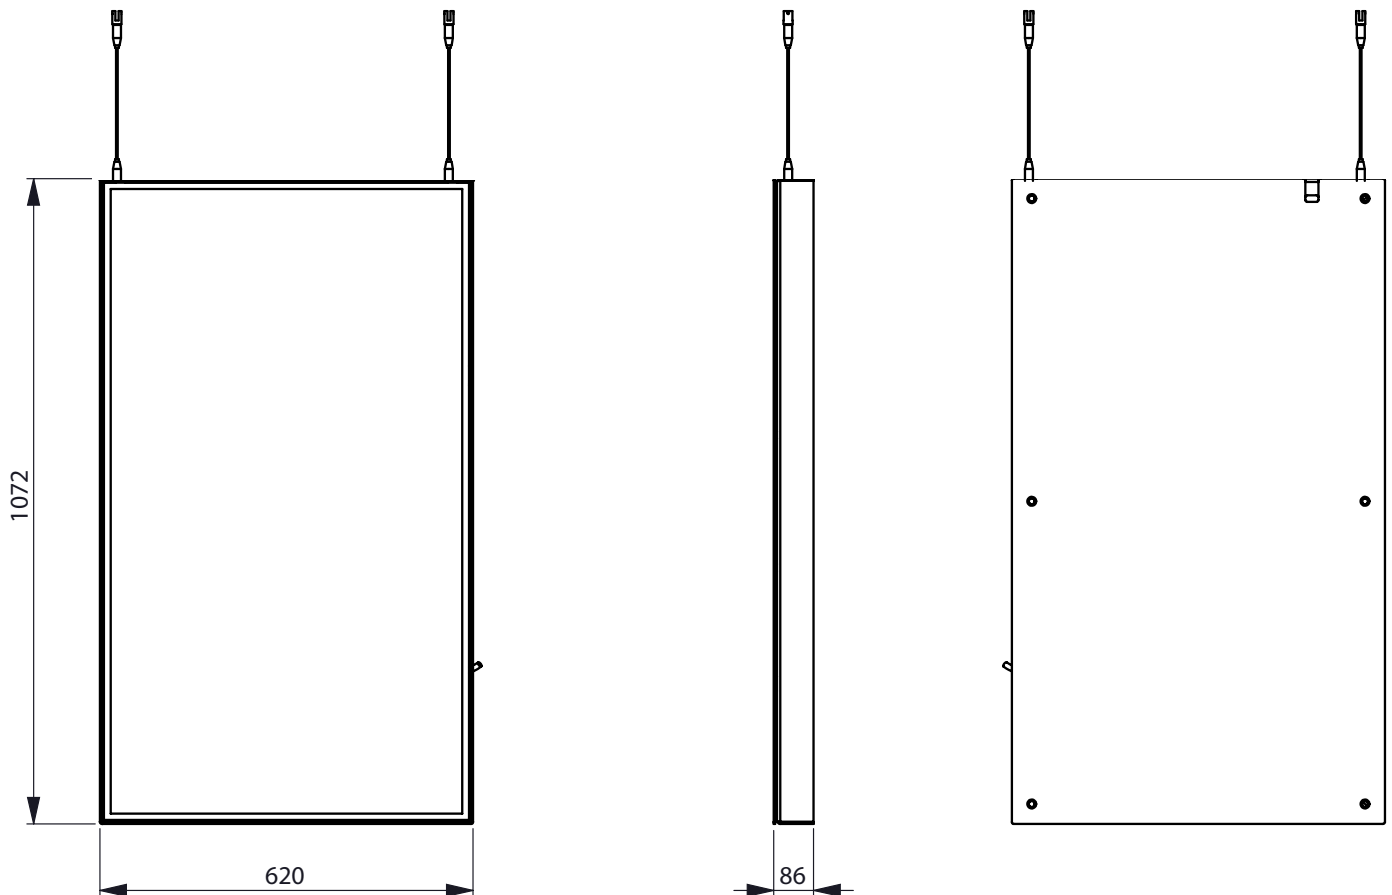

## Digitales Poster Schaufenster 46" zur Deckenabhängung

The digital poster (86mm depth) is made almost frameless of sheet steel and aluminium and is available in 46" as well as in black and white for ceiling suspension (powder-coated according to RAL 9003 and RAL 9005). Ideal in bright shop windows.

Das digitale Poster (86mm Tiefe) wird fast rahmenlos aus Stahlblech und Aluminium gefertigt, in 46" sowie in schwarz und weiss zur Deckenabhängung geliefert. (pulverbeschichtet nach RAL 9003 und RAL 9005.) Ideal in hellen Schaufenstern.

# Digitales Poster Schaufenster 46" zur Deckenabhängung

incl. Samsung 46" LFD 4000cd

Total weight: 30kg

## zur Deckenabhängung

<b>Modell</b>	<b>OM46B</b>
Bilddiagonale	109cm (46 Zoll)
Bildbreite	ca. 101,8cm
Auflösung	1920 x 1080
Leuchtstärke	4000cd/m <sup>2</sup>
Stromverbrauch	158 Watt
Abmessungen cm	1062 x 757
Tiefe	54,5 cm
Gewicht	18,2 kg
Einsatzgebiete	24/7 Digital Signagelösung , ideal für Schaufenster mit Sonnenlicht
Dauereinsatz	Ja - 24/7 Betrieb - 1 Neustart pro Tag empfohlen
PC / Mediaplayer	SOC (System-on-Chip der 7. Generation mit Tizen OS) Mediaplayer/ 1.7GHz Quad-Core CPU, 2,5 GB RAM DDR4 , 8GB Speicher (4,2 GB frei)
Lautsprecher	2 x 10 Watt Lautsprecher integriert
Kontrast	46 Zoll Modell: 6.000:1
Helligkeit	46 Zoll Modell: 4000 nit
Display Colours	46 Zoll: 16,7 Mio Farben
Bildschirm	120 Hz Edge LED Blu
Fernbedienung	Externer IR-Sensor, externer Ambient-Sensor
Anschlüsse	Digital-In: 2 x HDMI, 2 x DisplayPort 1.2 USB Digital-Out: HDMI
	Audio-In: 3,5mm Stereo-Klinke
	Audio-Out: 3,5mm Stereo-Klinke
	Steuerung: RS232C: in/out
	Netzwerk: RJ45 und WLAN 2,4