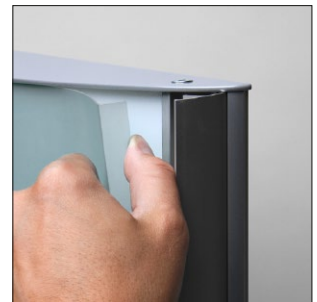

Leuchtkasten ALIGHT einseitig

Light Box ALIGHT

High quality, curved light box with 38,5 mm snap frame sections to the long edges for easy poster exchange. Back lit design with standard fluorescent tubes.

Leuchtkasten ALIGHT

Gewölbter Leuchtkasten mit Klapprahmenteknik für den schnellen und einfachen Motivwechsel. Gleichmäßige Ausleuchtung von hinten mit T9-Leuchtstoffröhren. Mit Spiralkabel.

Leuchtkasten ALIGHT einseitig