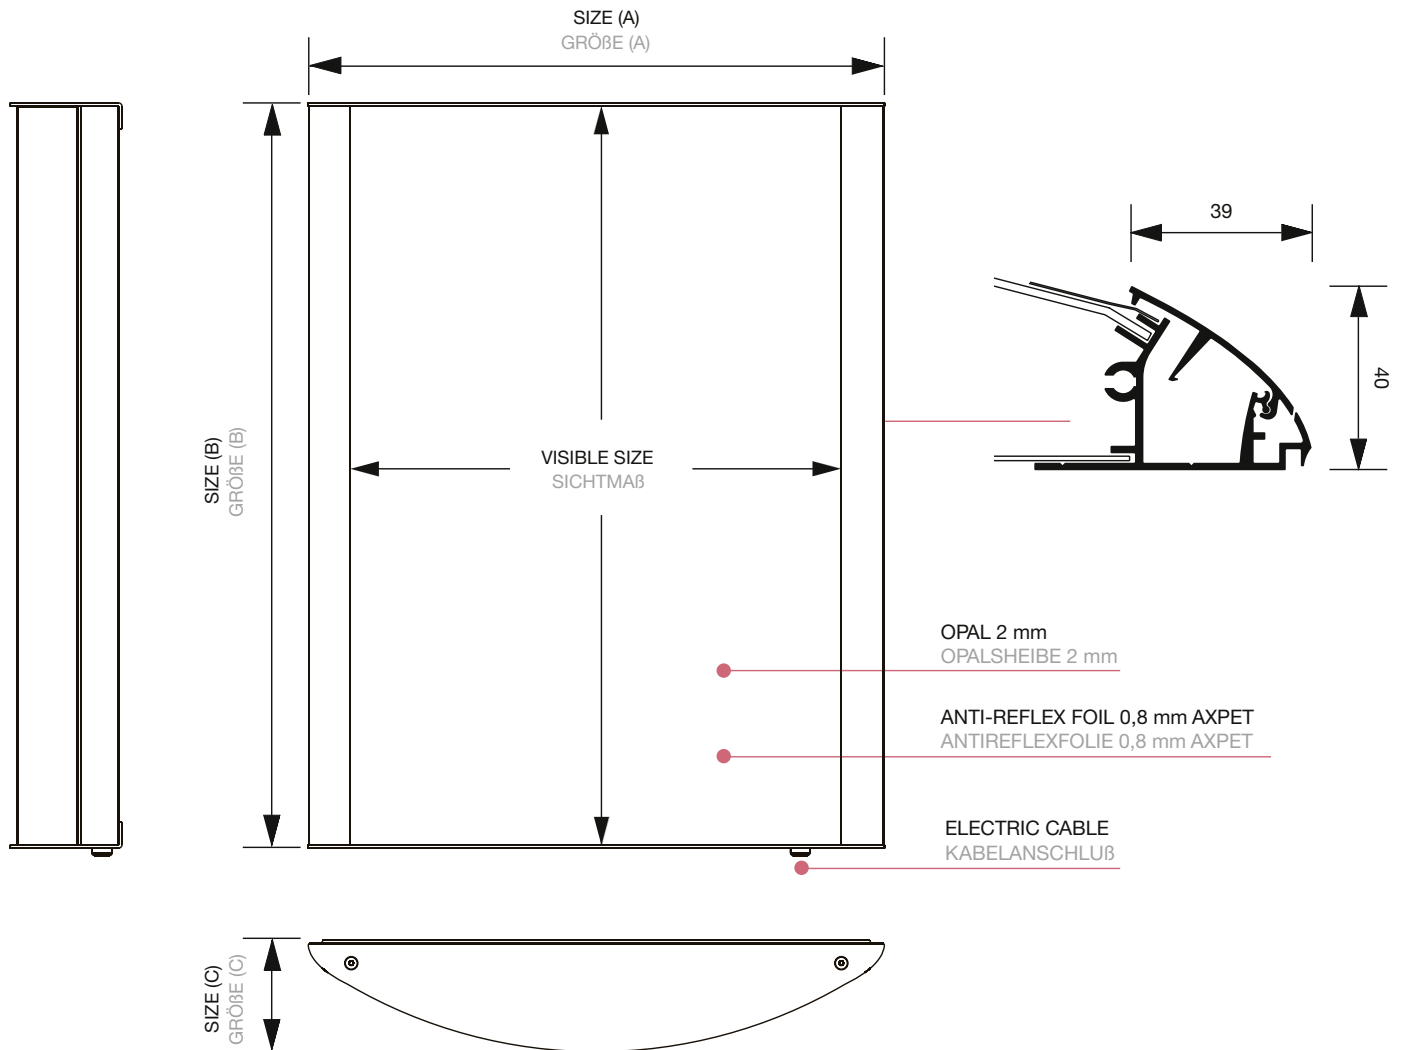

Leuchtkasten ALIGHT einseitig

Light Box ALIGHT

High quality, curved light box with 38,5 mm snap frame sections to the long edges for easy poster exchange. Back lit design with standard fluorescent tubes.

Leuchtkasten ALIGHT

Gewölbter Leuchtkasten mit Klapprahmenteknik für den schnellen und einfachen Motivwechsel. Gleichmäßige Ausleuchtung von hinten mit T9-Leuchtstoffröhren. Mit Spiralkabel.

Leuchtkasten ALIGHT einseitig

POSTER SIZE	VISIBLE SIZE	SIZE (A x B x C)	NET WEIGHT	LIGHTNING	Lumen
PLAKATFORMAT	SICHTMAß	GRÖßE (A x B x C)	NETTO GEWICHT	LEISTUNG	Lumen
A2 (420 x 594 mm)	400 x 594 mm	467 x 601 x 105 mm	4,62 kg	1 x 19,2 W	1459 lm
A1 (594 x 841 mm)	574 x 841 mm	641 x 848 x 117 mm	7,87 kg	4 x 28,8 W	2189 lm