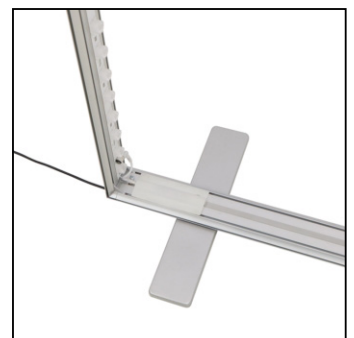

## No-Frame Textilspannrahmen LED MOBIL beidseitig 1000 x 2500mm

- **Magnetische Seiten mit Kunststoff-Verbindern für optimale Verbindung**
- **Schneller, werkzeugfreier, Schritt für Schritt Aufbau**
- **Einfache Anbringung und Wechsel von Spanndrucken**

## No-Frame Textilspannrahmen LED MOBIL beidseitig 1000 x 2500mm