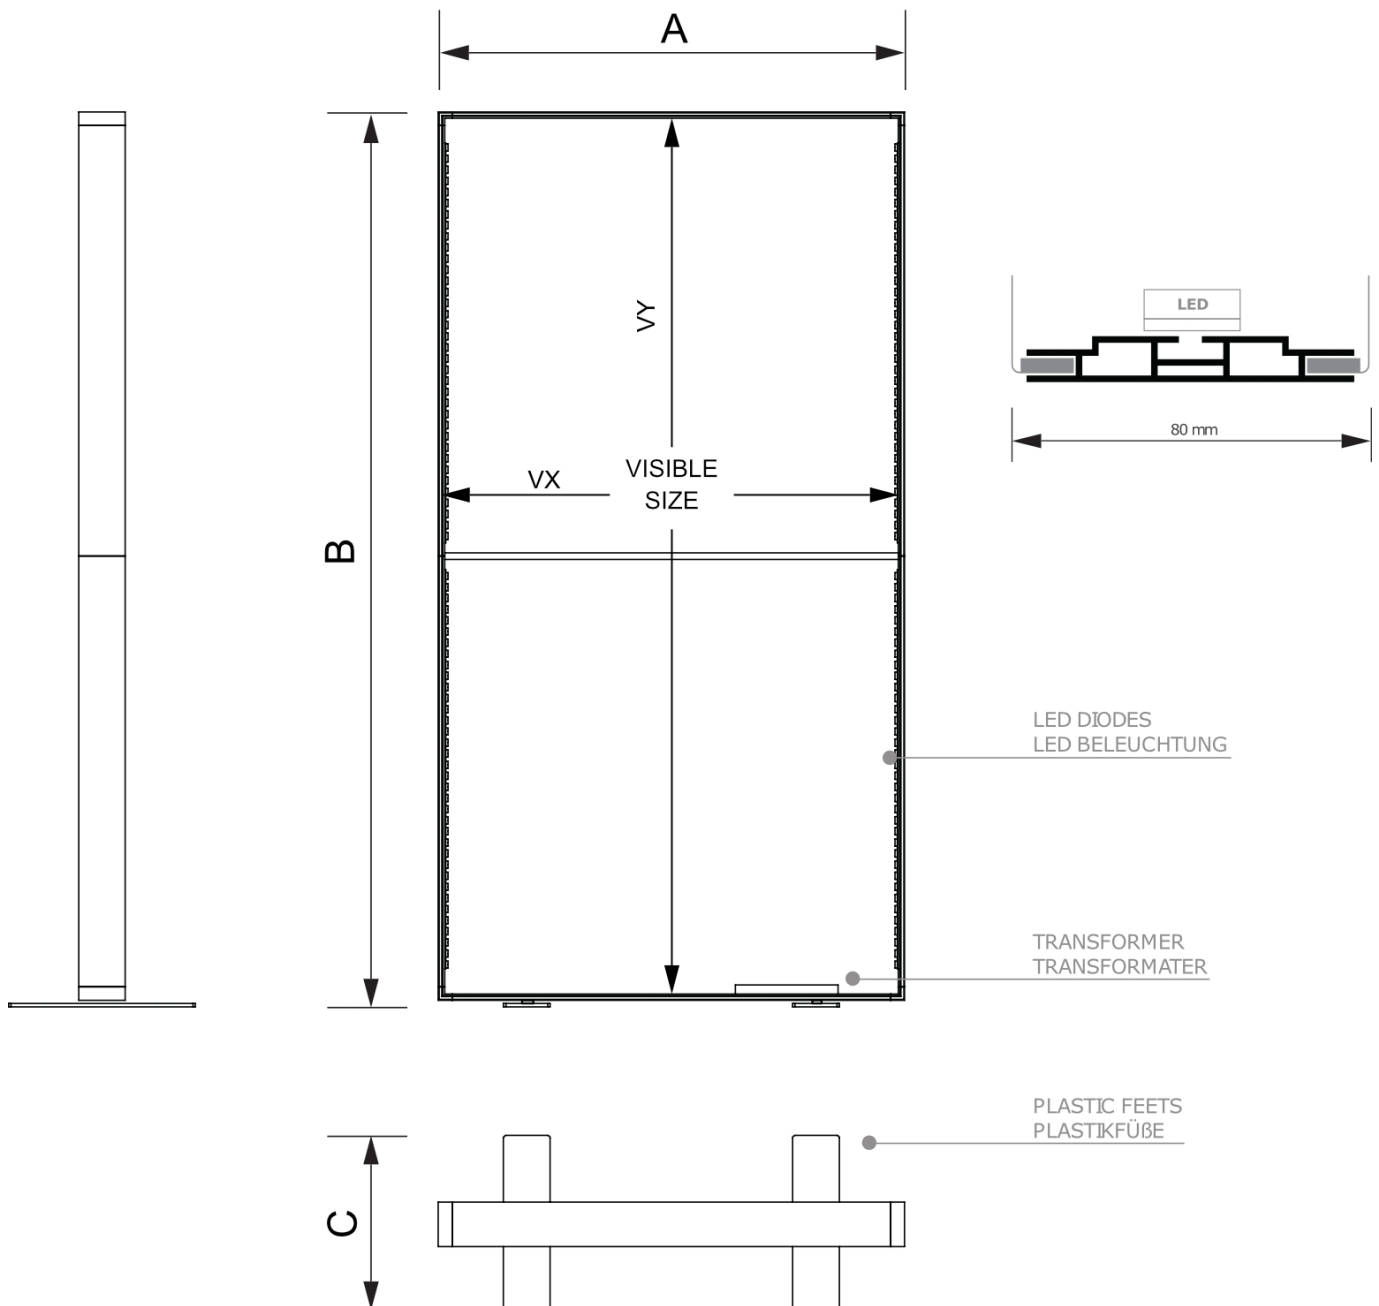

## No-Frame Textilspannrahmen LED MOBIL beidseitig 1000 x 2500mm

- **Magnetische Seiten mit Kunststoff-Verbindern für optimale Verbindung**
- **Schneller, werkzeugfreier, Schritt für Schritt Aufbau**
- **Einfache Anbringung und Wechsel von Spanndrucken**

## No-Frame Textilspannrahmen LED MOBIL beidseitig 1000 x 2500mm

### BASISINFORMATIONEN

Sizes (mm) (A x B x C)	Format (mm)	Sichtbare Größe (mm) (VXxVY)
1000 x 2515 x 400	1000 x 2500 mm	993 x 2493 mm

### Weight (kg)

9,94