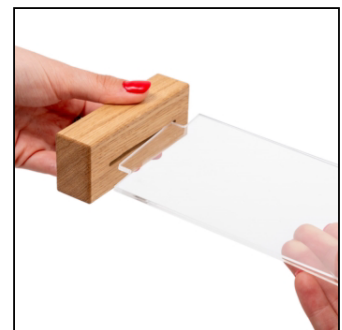

## T-Aufsteller / Menükartenhalter - Hochformat - Einlegeformat: DIN A5

- Durable oak wood
- Easy to clean
- Change the contents in a flash

- Langlebiges Eichenholz
- Leicht zu reinigen
- Wechsel des Inhalts im Handumdrehen