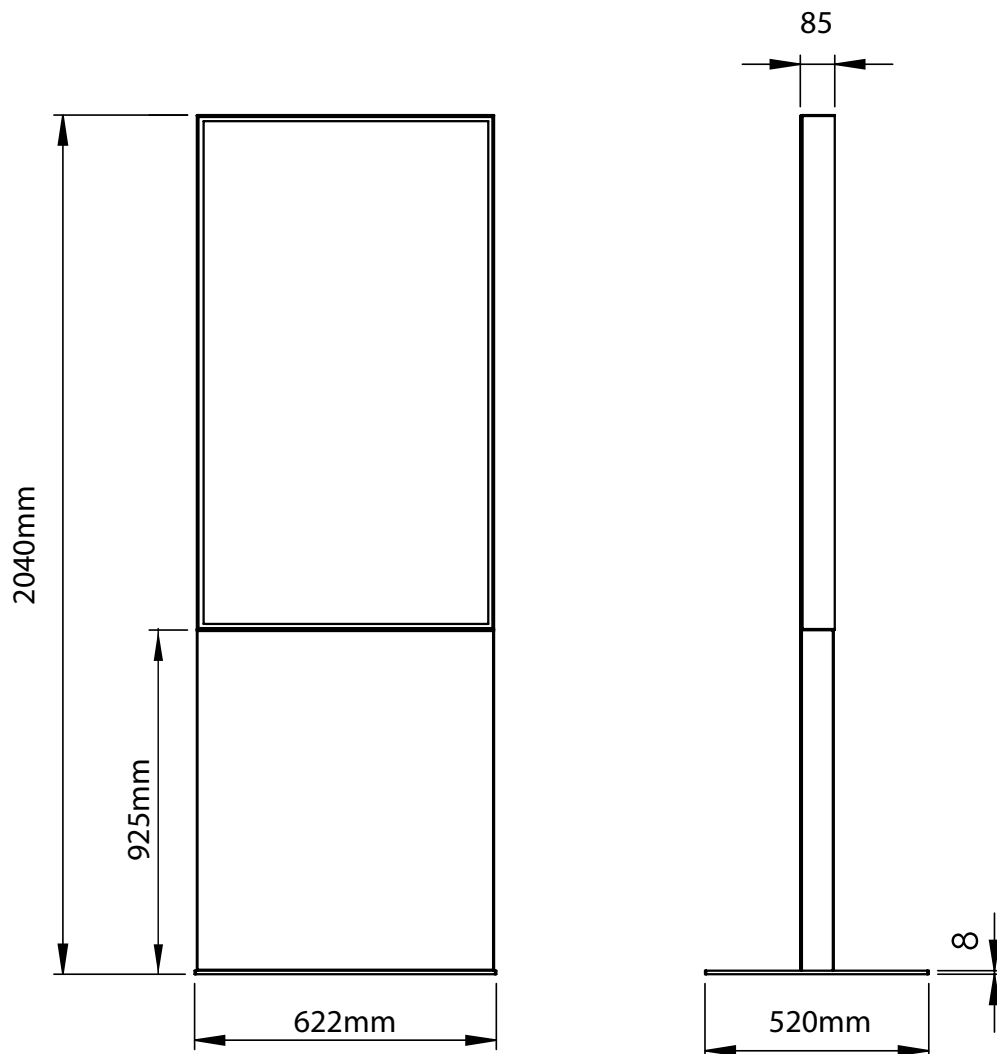

Digitale Info-Stele Trendline 46" mit 4000cd

The digital info column TrendLine (85mm depth) is made almost frameless of sheet steel and aluminium and is available in 46" as well as in black and white. (powder-coated according to RAL 9003 and RAL 9005.) Due to the bright monitor, the display is ideal in bright surroundings such as shop windows.

Die Digitale Info-Stele TrendLine (85mm Tiefe) wird fast rahmenlos aus Stahlblech und Aluminium gefertigt und in 46" sowie in schwarz und weiss geliefert. (pulverbeschichtet nach RAL 9003 und RAL 9005.) Durch den hellen Monitor ist das Display ideal in heller Umgebung wie Schaufenster geeignet.

Digitale Info-Stele Trendline 46" mit 4000cd

Total weight: 70 kg

Digitale Info-Steile Trendline 46" mit 4000cd

Technische Daten Samsung Display

Modell **OM46B**

Bilddiagonale	109cm (46 Zoll)
Bildbreite	ca. 101,8cm
Auflösung	1920 x 1080
Leuchtstärke	4000cd/m ²
Stromverbrauch	158 Watt
Abmessungen cm	1062 x 757
Tiefe	54,5 cm
Gewicht	18,2 kg