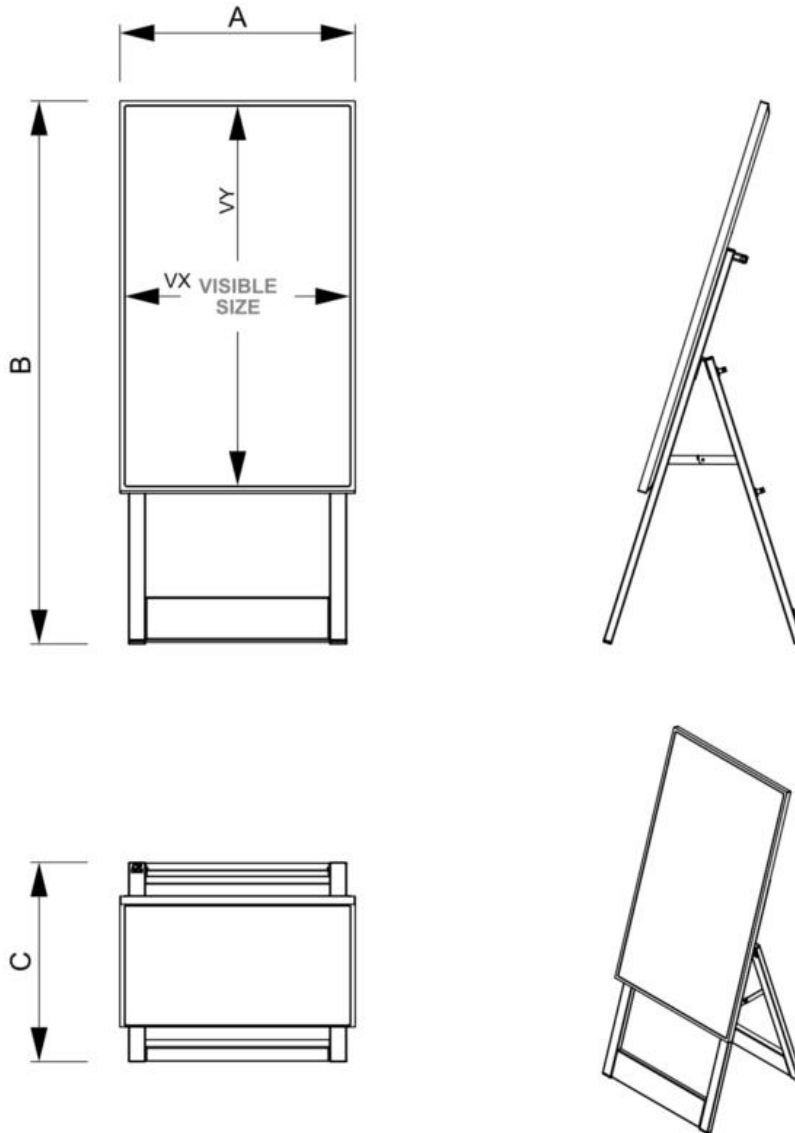

Digitaler Kundenstopper im Staffelei-Design 43 Zoll

Freestanding stand design for easy positioning, VESA-compatible mounting system for easy and secure screen installation, quick and easy setup, includes a 43-inch digital signage display from Samsung with a built-in media player.

Freistehendes Ständer-Design für einfache Positionierung, VESA-kompatibles Befestigungssystem für einfache und sichere Bildschirmmontage, Schnelle und einfache Montage, inklusive 43 Zoll Digital Signage Display von Samsung mit eingebautem Mediaplayer.

Digitaler Kundenstopper im Staffelei-Design 43 Zoll

BASISINFORMATIONEN

Gewicht (kg)	Größen (mm) (A x B x C)	Format (mm)	Sichtbare Größe (mm) (VXxVY)
27,00	557 x 1288 x 472	43"	529,2 x 940 mm

MONITOR-SPEZIFIKATIONEN

Monitor-Typ	LCD-Größe	Bildseitenverhältnis	Auflösung (px)	Kontrast	Monitorabmessungen (mm) (BxHxT)
Samsung QM43C	50"	16:9	3840 x 2160	1200:1	969,5 x 557,8 x 28,5
Reaktionszeit (ms)	Nit (nt)	Betriebszeit	Betriebssystem	Touchscreen	Leistung (W)
8	500	24/7	Tizen	Nein	121 W