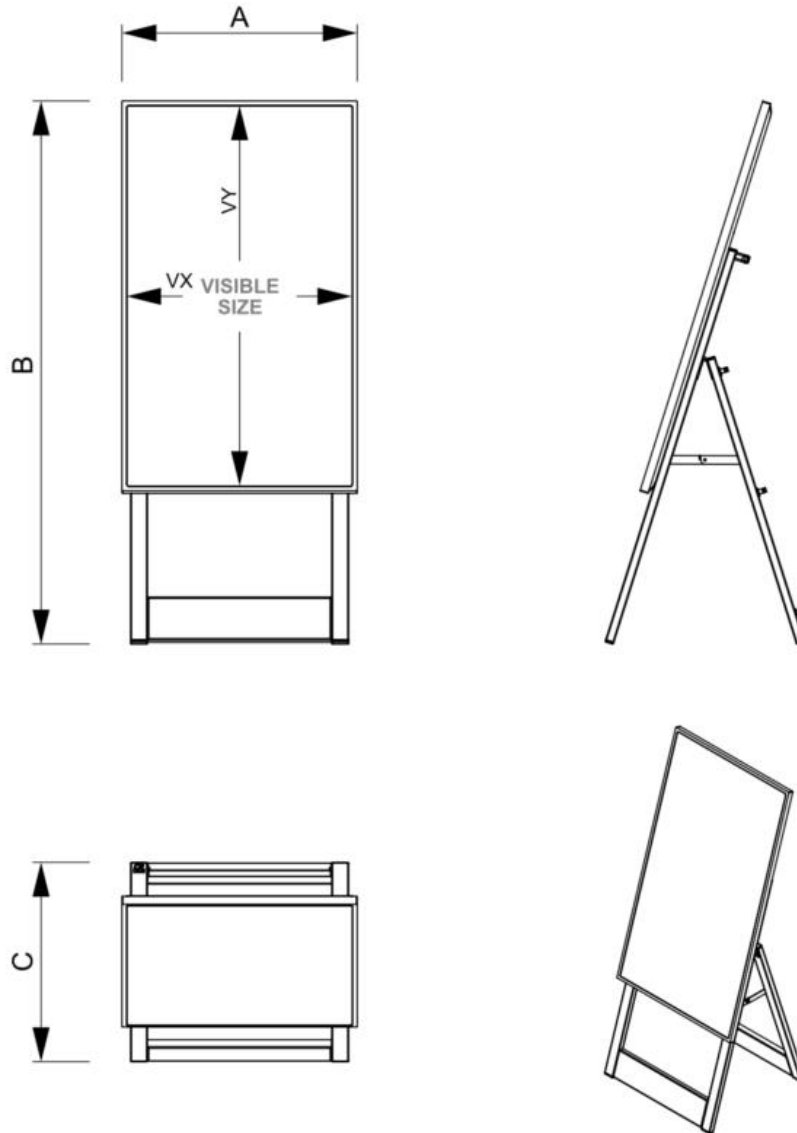

Digitaler Kundenstopper im Staffelei-Design 55 Zoll

Freestanding stand design for easy positioning, VESA-compatible mounting system for easy and secure screen installation, quick and easy setup, includes a 43-inch digital signage display from Samsung with a built-in media player.

Freistehendes Ständer-Design für einfache Positionierung, VESA-kompatibles Befestigungssystem für einfache und sichere Bildschirmmontage, Schnelle und einfache Montage, inklusive 43 Zoll Digital Signage Display von Samsung mit eingebautem Mediaplayer.

Digitaler Kundenstopper im Staffelei-Design 43 Zoll

BASISINFORMATIONEN

Gewicht (kg)	Größen (mm) (A x B x C)	Format (mm)	Sichtbare Größe (mm) (VXxVY)
27,00	708 x 1416 x 472	55 "	529,2 x 940 mm

MONITOR-SPEZIFIKATIONEN

Monitor-Typ	LCD-Größe	Bildseitenverhältnis	Auflösung (px)	Kontrast	Monitorabmessungen (mm) (BxHxT)
Samsung QM43C	50"	16:9	3840 x 2160	1200:1	969,5 x 557,8 x 28,5
Reaktionszeit (ms)	Nit (nt)	Betriebszeit	Betriebssystem	Touchscreen	Leistung (W)
8	500	24/7	Tizen	Nein	121 W