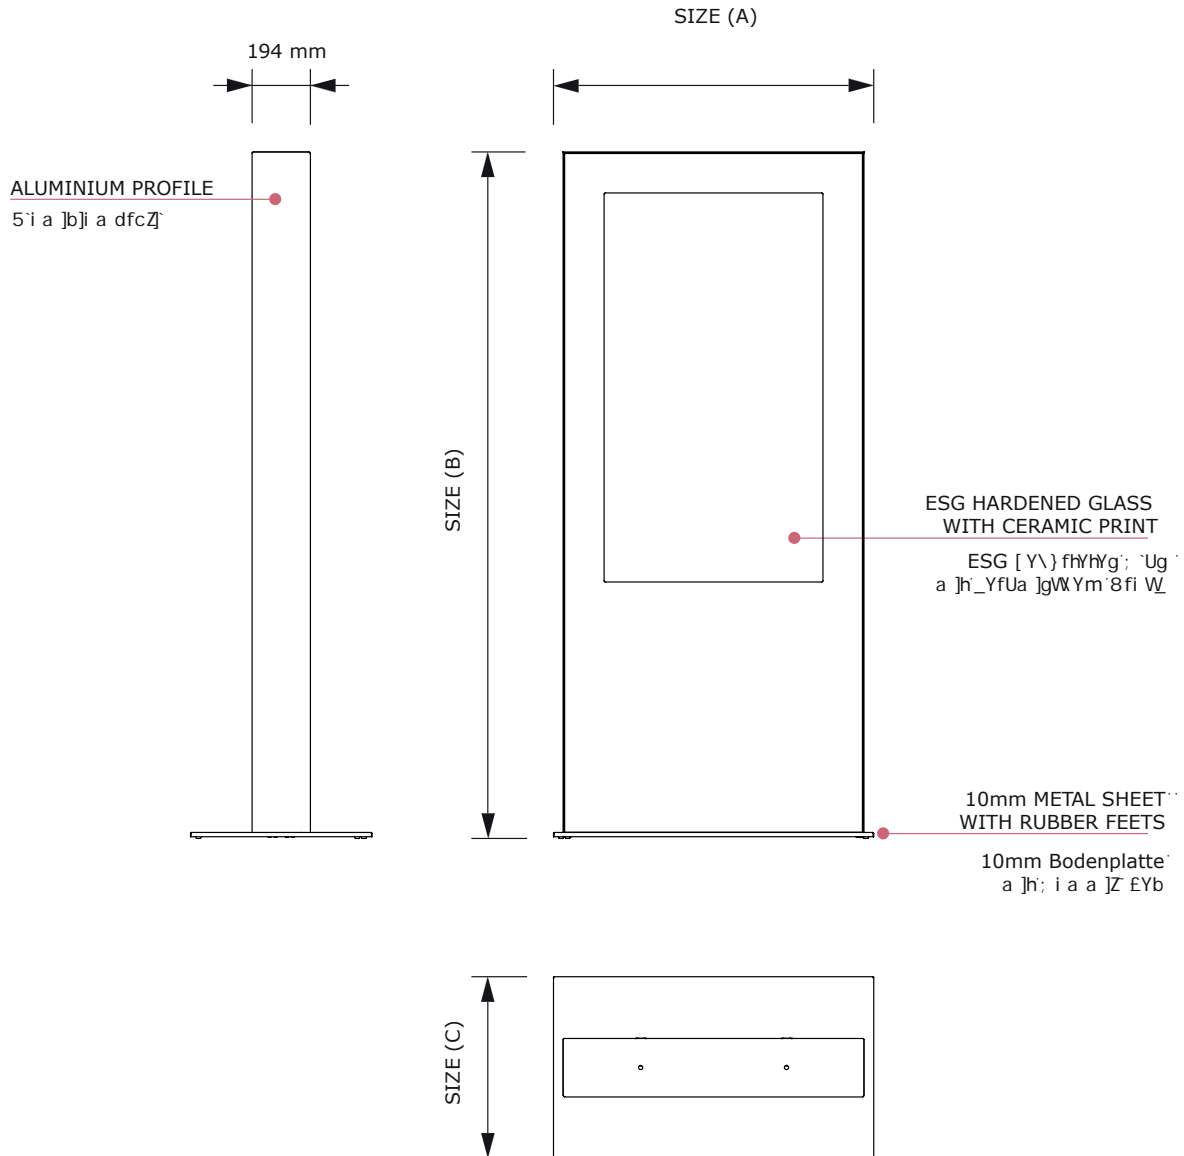

Digitale Info-Stele doppelseitig

The Digital Info Stand - double sided made of silver anodised aluminum profile, a heavy steel stand featuring (10 mm, powdercoated according to RAL 9016) as well as a front window made of safety glass. The backside is vaulted with a steel sheet, which is secured with two locks and to operate the two professional 24/7 LED displays from Samsung can be opened. Available in black.

Die Digitale Info-Stele doppelseitig- gefertigt aus silber eloxiertem Aluminiumprofil, einem schweren Standfuß aus Stahl (10 mm, nach RAL 9016 pulverbeschichtet) sowie einer Frontscheibe aus Sicherheitsglas. Die Rückseite wird mit einem Stahlblech verblendet, welches mit zwei Schlössern gesichert ist und zum Bedienen der zwei 24/7 LED Displays von Samsung geöffnet werden kann. In den Farben schwarz erhältlich.

Digitale Info-Stele doppelseitig

screen size	size (A x B x C)	net weight
43"	700 x 1996 x 700 mm	135,2 kg
49"	789 x 2020 x 700 mm	143,4 kg
55"	873 x 2120 x 700 mm	155,6 kg

Digitale Info-Stele doppelseitig