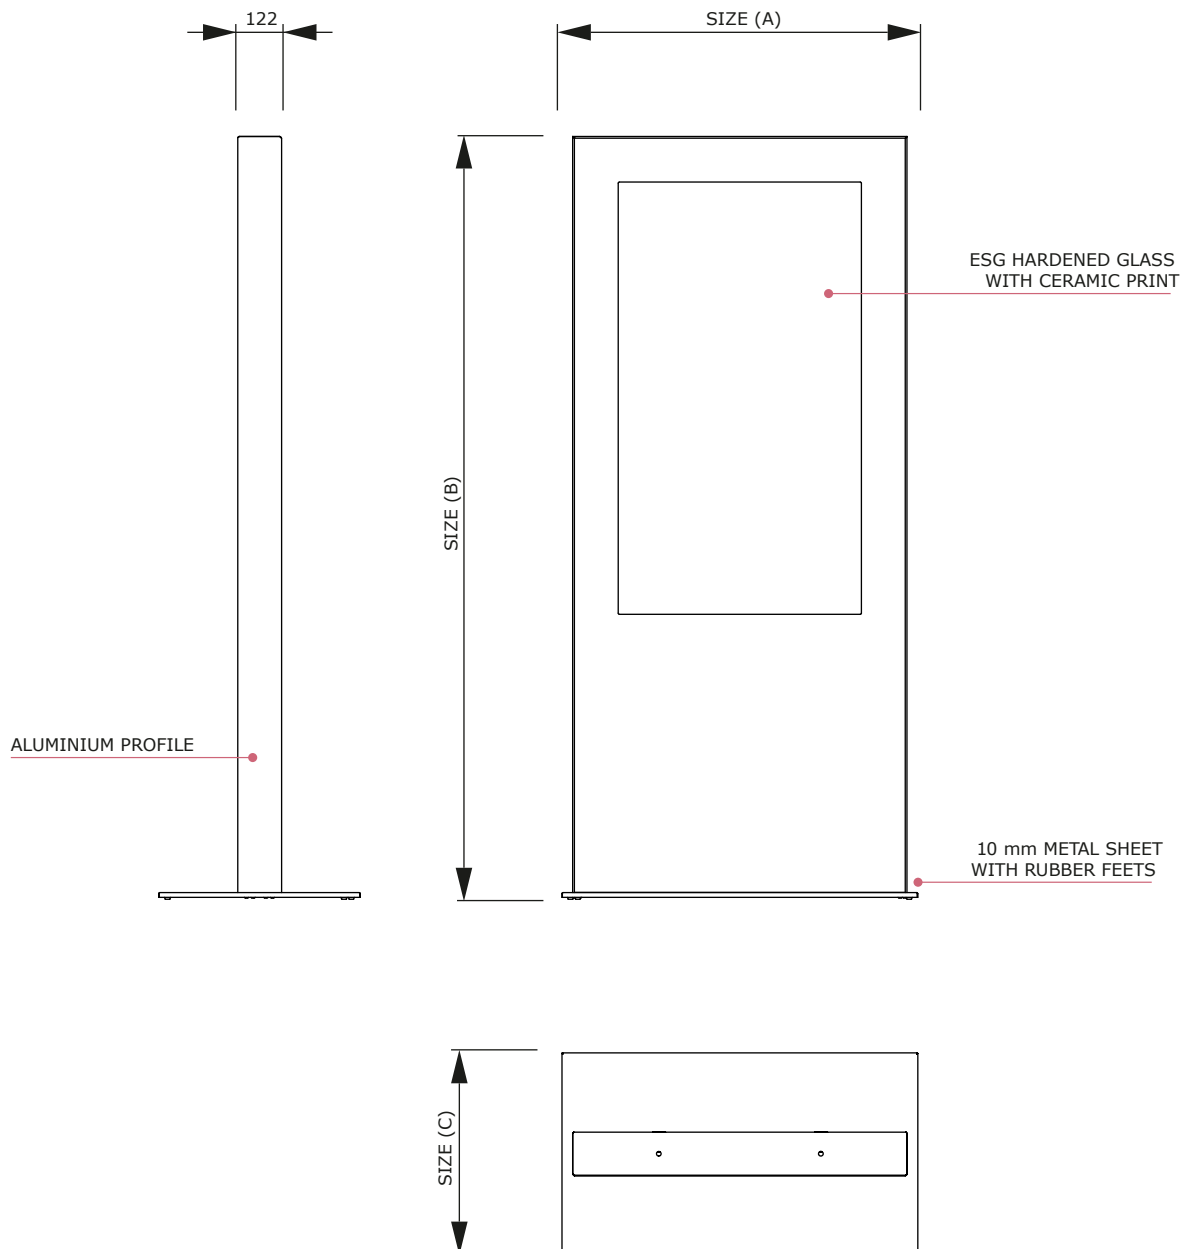

Digitale Info-Stele einseitig

The Digital Info Stand - made of silver anodised aluminum profile, a heavy steel stand featuring (10 mm, powdercoated according to RAL 9016) as well as a front window made of safety glass. The backside is vaulted with a steel sheet, which is secured with two locks and to operate the professional 24/7 LED displays from Samsung can be opened. Available in black and white.

Die Digitale Info-Stele – gefertigt aus silber eloxiertem Aluminiumprofil, einem schweren Standfuß aus Stahl (10 mm, nach RAL 9016 pulverbeschichtet) sowie einer Frontscheibe aus Sicherheitsglas. Die Rückseite wird mit einem Stahlblech verblendet, welches mit zwei Schlössern gesichert ist und zum Bedienen des 24/7 LED Displays von Samsung geöffnet werden kann. In den Farben schwarz und weiß erhältlich.

Digitale Info-Stele einseitig

screen size	size (A x B x C)	net weight
43"	719 x 2020 x 500 mm	84,4 kg
49"	789 x 2020 x 500 mm	98,2 kg
55"	913 x 2120 x 550 mm	112,3 kg

Digitale Info-Stele einseitig

Technische Daten Samsung Displays