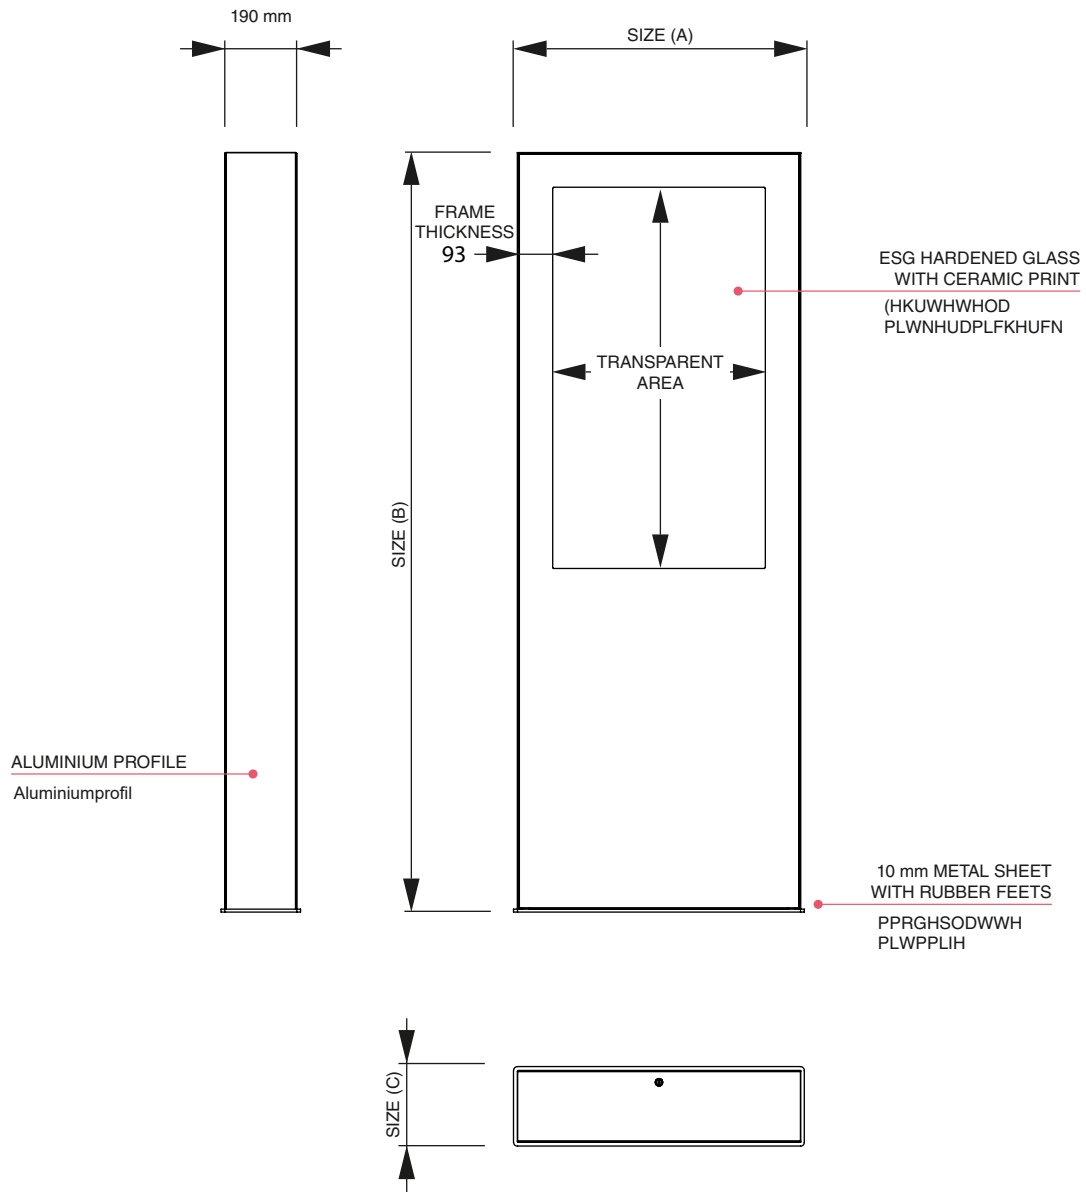

Praktisch - ein elegantes und langlebige Gehäuse

The digital outdoor totem is a brand new, efficient solution for digital signage outdoors. The totem comes complete with a professional 24/7 digital signage monitor Samsung OH46F or Samsung OH55F. With this display you get everything you need for outdoor operation, because a high-quality player is already integrated.

Digitale Info-Stele OUTDOOR

Maße

screen size	size (A x B x C)	sichtbarer Bereich	Gewicht Netto
55"	875 x 2110 x 210 mm	689 x 1224 mm	126 kg

Einzigartig vereinfachte Konstruktion für die Außen-ZHUEQD, die die Kosten minimiert • Für die professionellen digital Signage Monitore von Samsung Modell OH56 • Die Bildschirme selbst VLOG OGHU5FKWNODVPS6. Schutz und verlängerte Haltbarkeit der Frontscheibe auf IK10-Niveau • Bilder und Videos lassen sich einfach und schnell erstellen und vom USB-Stick und vom internen Bildschirmspeicher abspielen.

Digitale Info-Stele OUTDOOR Monitore

Modell	OH55
Bilddiagonale	138,7cm (54,6")
Kontrast	5000:1
Auflösung	1.920 x 1.080
Leuchtstärke	2500 cd/m ²
Stromverbrauch	292 Watt
Abmessungen mm	1260,0 x 731,4
Tiefe	8,5 cm
Gewicht	52,6 kg