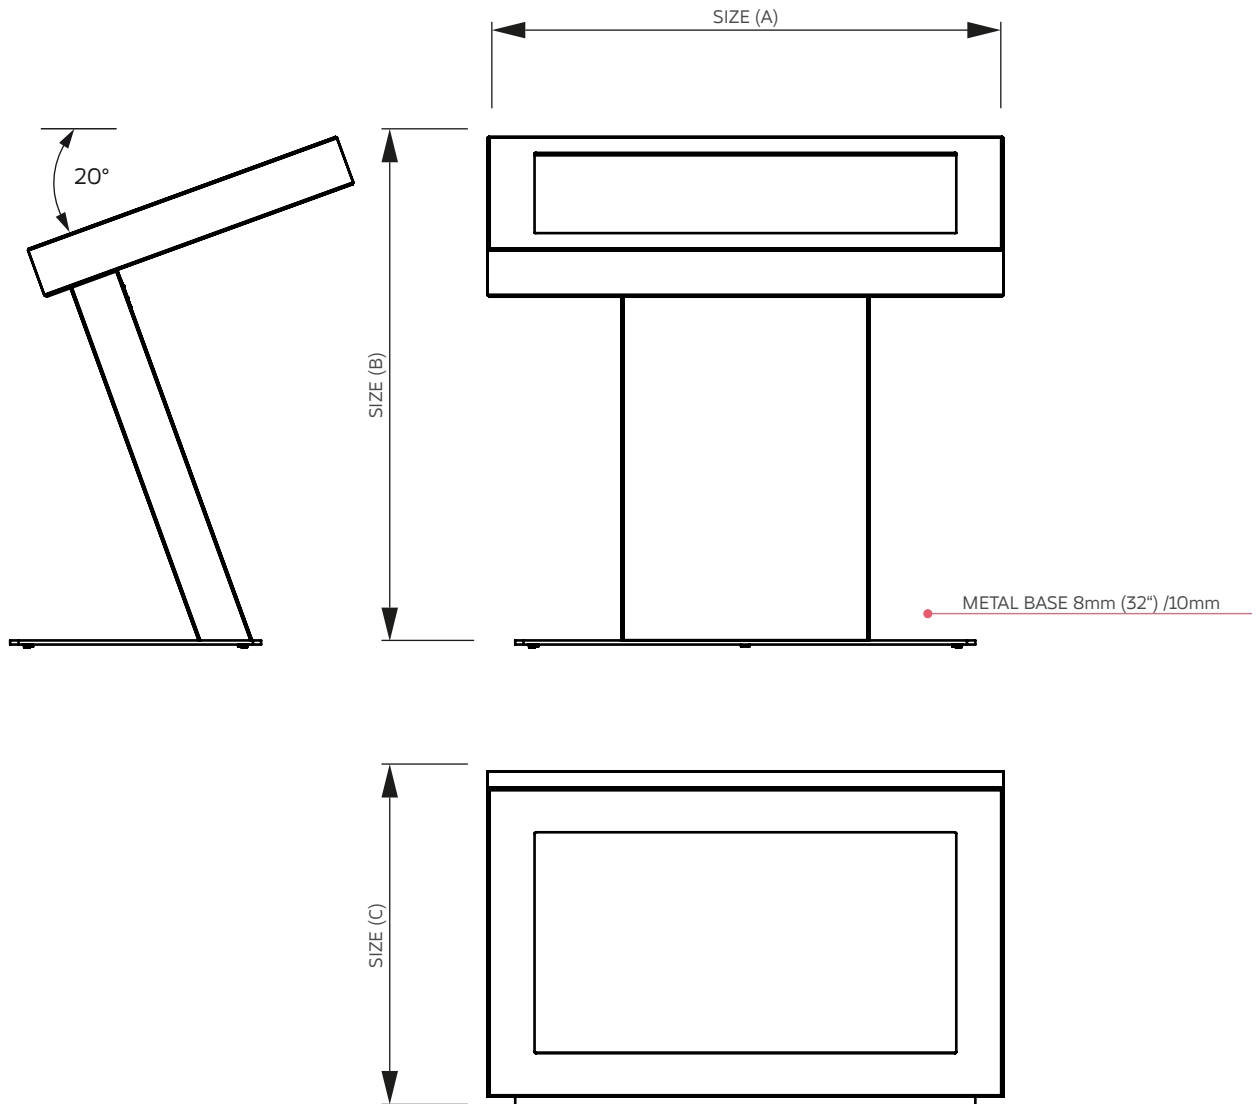

Digitales Kiosk

Elegant black freestanding digital kiosk system - professional 32", 43", 50" screens and supplied touch foil - lockable and durable steel construction - ideal for showrooms, retail or hospitality - for indoor use only - branding of the kiosk body available on request - other colours for large quantities available on request - USB port for quick and easy content change. LAN, WLAN as standard.

Elegantes schwarzes freistehendes digitales Kiosksystem - professionelle 32", 43", 50" Bildschirme und die mitgelieferte Touchfolie - abschließbar und langlebige Stahlkonstruktion - ist optimal für Showrooms, Einzelhandel oder Gastronomie - nur für den Innenbereich - Branding Kioskkörper auf Anfrage möglich - andere Farben bei großen Stückzahlen auf Anfrage möglich - USB-Anschluss für schnellen und einfachen Wechsel des Contents. LAN, WLAN serienmäßig.

Digitales Kiosk

article code	EAN / GTIN	screen size	size (A x B x C)	net weight
Digi-Kiosk-32-qu-s	0704270666279	32"	928 × 1170 × 618 mm	75,0 kg
Digi-Kiosk-43-qu-s	0704270666279	43"	1100 × 1198 × 718 mm	90,0 kg
Digi-Kiosk-49-qu-s	0704270666286	50"	1248 × 1228 × 818 mm	128,0 kg

Technische Daten Samsung Displays

Modell	QM32R	QM43R	QM50R
Bilddiagonale	100cm (32 Zoll)	108cm (43 Zoll)	127cm (50 Zoll)
Kontrast	5000:1	4000:1	4000:1
Auflösung	1.920 x 1.080	3.840 x 2.160	3.840 x 2.160
Leuchtstärke	400cd/m ²	500cd/m ²	500cd/m ²
Stromverbrauch	72 Watt	74 Watt	117 Watt
Abmessungen	725,1 x 419,6 mm	967,5 x 557,7mm	1.121 x 643,9
Tiefe	34,6 mm	48,3 mm	46,3 mm
Gewicht	7 kg	10 kg	13,4 kg