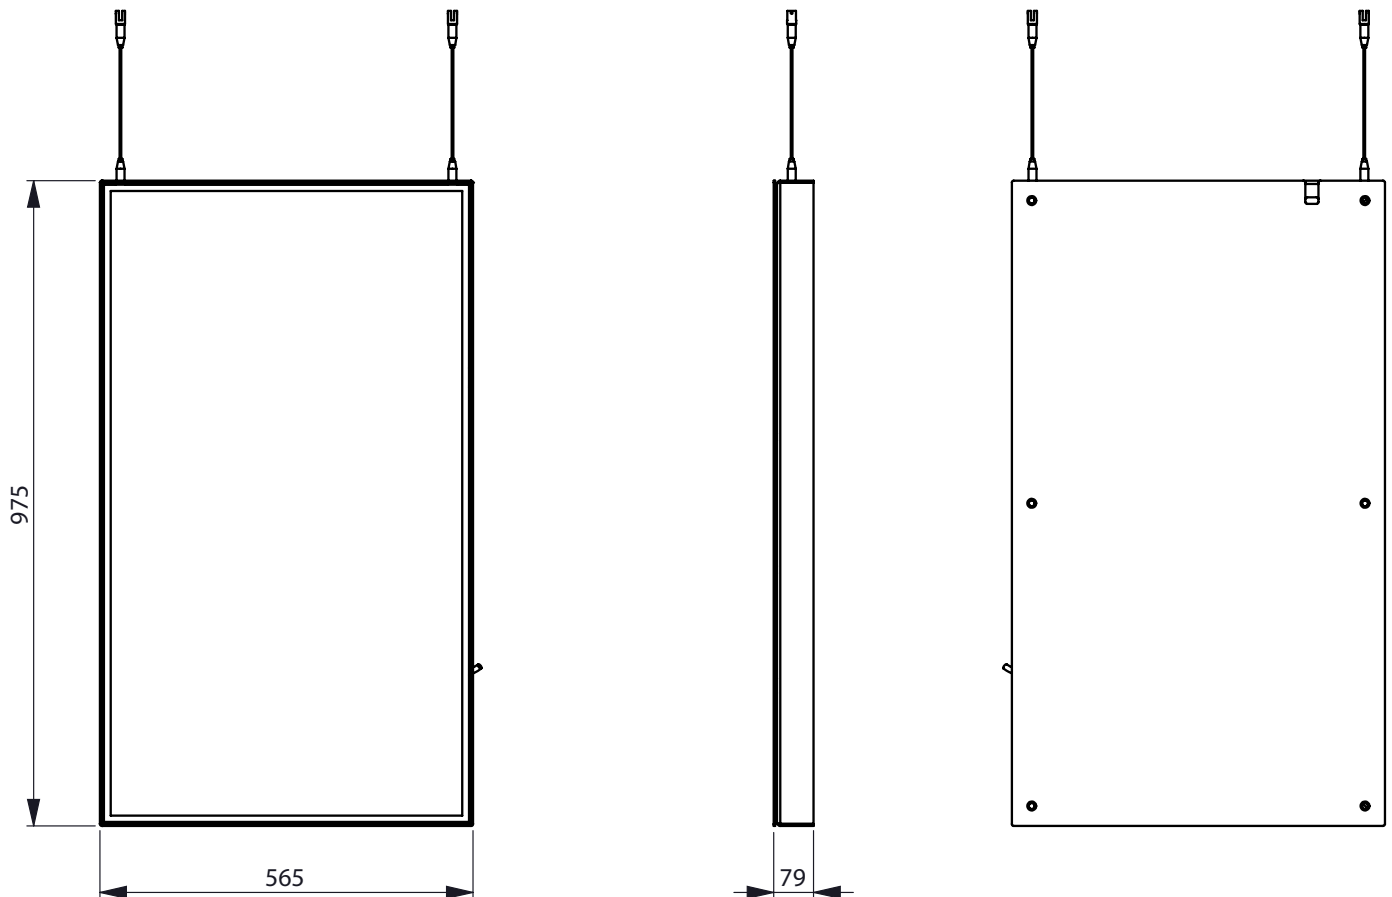

## Digitales Poster 4K zur Deckenabhängung

The digital poster (61mm depth) is made almost frameless of sheet steel and aluminium and is available in 43" as well as in black and white for ceiling suspension. (powder-coated according to RAL 9003 and RAL 9005). Ideal in shaded shop windows or in salesrooms.

Das digitale Poster (61mm Tiefe) wird fast rahmenlos aus Stahlblech und Aluminium gefertigt, in 43" sowie in schwarz und weiss zur Deckenabhängung geliefert. (pulverbeschichtet nach RAL 9003 und RAL 9005.) Ideal im beschatteten Schaufenster oder im Verkaufsraum.

# Digitales Poster 4K zur Deckenabhängung

incl. Samsung 43" LFD

Total weight: 24kg

# Digitales Poster 4K zur Deckenabhängung

Modell	QM43R
Bilddiagonale	109cm (43 Zoll)
Bildbreite	ca. 94cm
Auflösung	3.840 x 2.160
Leuchtstärke	500cd/m <sup>2</sup>
Stromverbrauch	74 Watt
Abmessungen cm	967,5 x 557,7
Tiefe	4,8 cm
Gewicht	13,3kg
Einsatzgebiete	24/7 Digital Signagelösung auch in staubiger und heller Umgebung (IP5X)
Dauereinsatz	Ja - 24/7 Betrieb - 1 Neustart pro Tag empfohlen
PC / Mediaplayer	SOC (System-on-Chip der 6. Generation mit Tizen OS) Mediaplayer/ 1.7GHz Quad-Core CPU, 2,5 GB RAM DDR4 , 8GB Speicher (4,2 GB frei)
Lautsprecher	2 x 10 Watt Lautsprecher integriert
Kontrast	43 Zoll Modell: 4.000:1
Helligkeit	43 Zoll Modell: 500nit
Display Colours	43 Zoll: 16,7 Mio Farben 10bit HDR
Bildschirm	Edge LED Blu
Fernbedienung	Mitte des Displays positionierte IR-Receiver
Anschlüsse	Digital-In: DVI-I, 2 x HDMI, 2 x DisplayPort 1.2 Digital-Out: DisplayPort 1.2 (Daisy Chain mit HDCP)
	Audio-In: 3,5mm Stereo-Klinke Audio-Out: 3,5mm Stereo-Klinke
	Steuerung: RS232C: in/out Netzwerk: RJ45 und WLAN 2,4 & 5 GHZ (WPA2, WPA2 Enterprise)