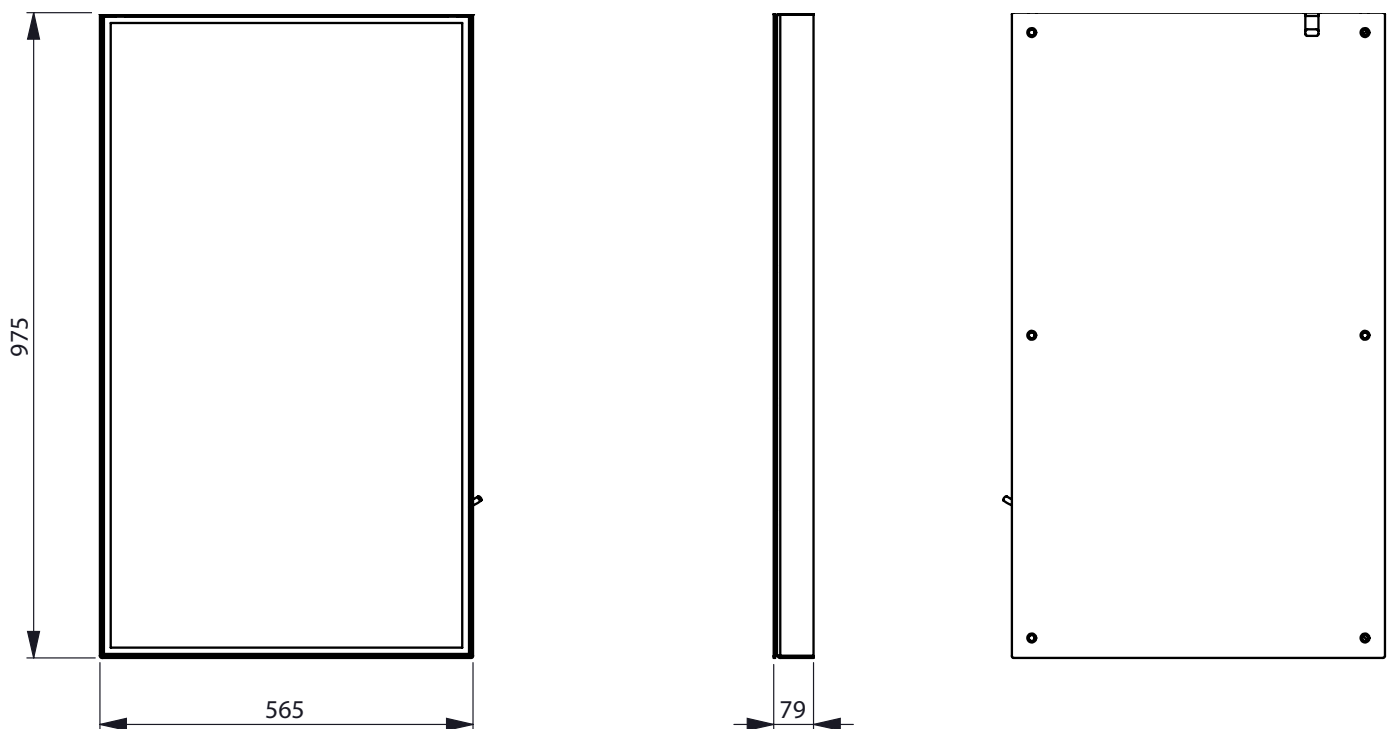

Digitales Poster 4K zur Wandbefestigung

The digital poster (79mm depth) is made almost frameless of sheet steel and aluminium and is available in 43" as well as in black and white for wall suspension. (powder-coated according to RAL 9003 and RAL 9005). Ideal in shaded shop windows or in salesrooms.

Das digitale Poster (79mm Tiefe) wird fast rahmenlos aus Stahlblech und Aluminium gefertigt, in 43" sowie in schwarz und weiss zur Wandbefestigung geliefert. (pulverbeschichtet nach RAL 9003 und RAL 9005.) Ideal im beschatteten Schaufenster oder im Verkaufsraum.

Digitales Poster 4K zur Wandbefestigung

incl. Samsung 43" LFD

Total weight: 24kg

Digitales Poster 4K zur Wandbefestigung

Modell	QM43R
Bilddiagonale	109cm (43 Zoll)
Bildbreite	ca. 94cm
Auflösung	3.840 x 2.160
Leuchtstärke	500cd/m ²
Stromverbrauch	74 Watt
Abmessungen cm	967,5 x 557,7
Tiefe	4,8 cm
Gewicht	13,3kg
Einsatzgebiete	24/7 Digital Signagelösung auch in staubiger und heller Umgebung (IP5X)
Dauereinsatz	Ja - 24/7 Betrieb - 1 Neustart pro Tag empfohlen
PC / Mediaplayer	SOC (System-on-Chip der 6. Generation mit Tizen OS) Mediaplayer/ 1.7GHz Quad-Core CPU, 2,5 GB RAM DDR4 , 8GB Speicher (4,2 GB frei)
Lautsprecher	2 x 10 Watt Lautsprecher integriert
Kontrast	43 Zoll Modell: 4.000:1
Helligkeit	43 Zoll Modell: 500nit
Display Colours	43 Zoll: 16,7 Mio Farben 10bit HDR
Bildschirm	Edge LED Blu
Fernbedienung	Mitte des Displays positionierte IR-Receiver
Anschlüsse	Digital-In: DVI-I, 2 x HDMI, 2 x DisplayPort 1.2 Digital-Out: DisplayPort 1.2 (Daisy Chain mit HDCP)
	Audio-In: 3,5mm Stereo-Klinke Audio-Out: 3,5mm Stereo-Klinke
	Steuerung: RS232C: in/out Netzwerk: RJ45 und WLAN 2,4 & 5 GHZ (WPA2, WPA2 Enterprise)