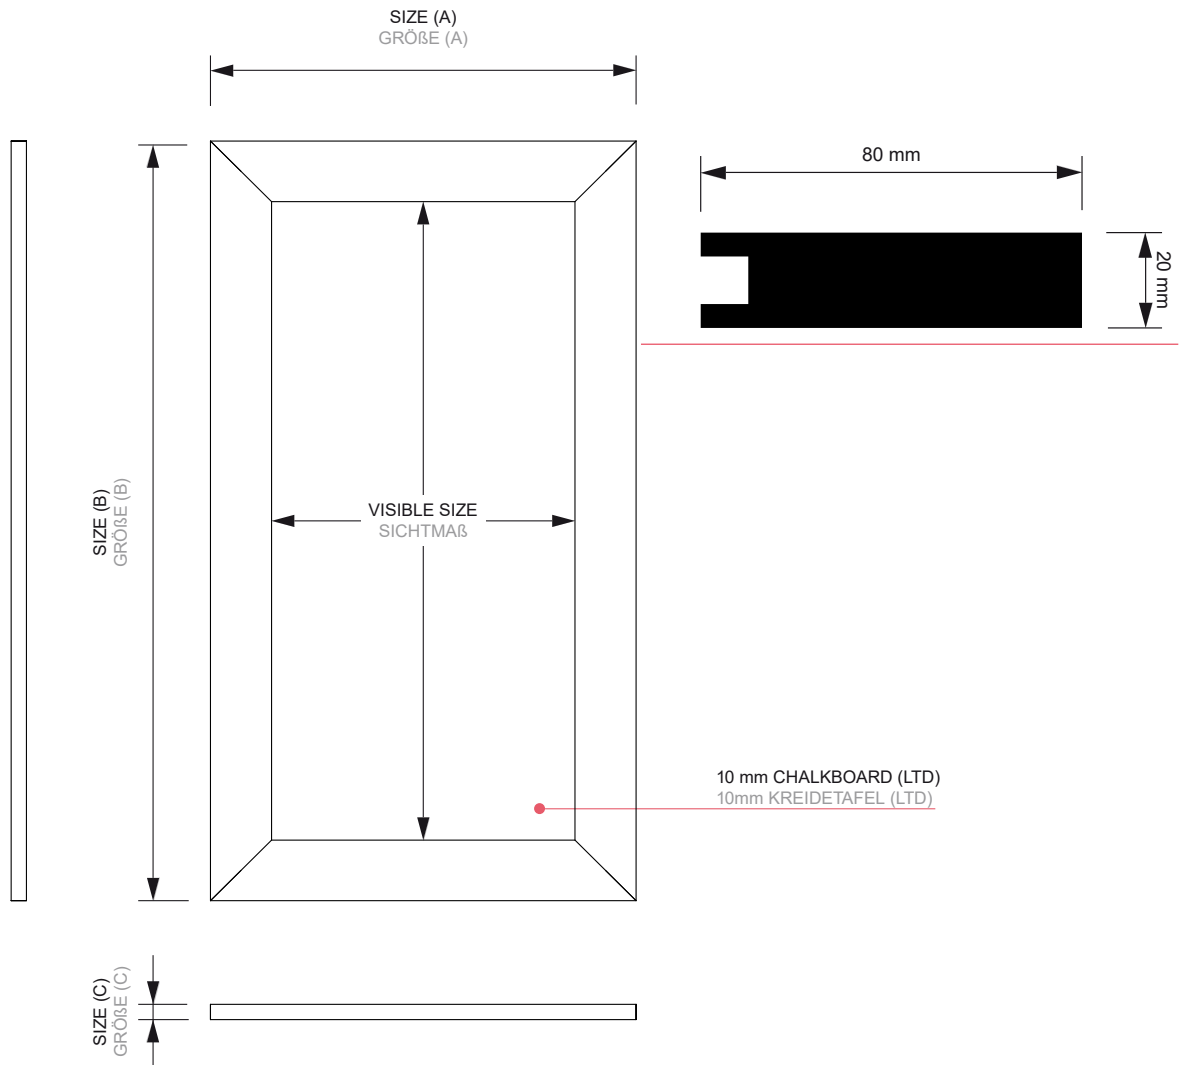

Holz-Wand-Kreidetafel Breites Profil

Chalk Board Wide

High quality wide solid beech frame either in light brown finish. Highly durable MFC (LTD) melamine faced chipboards can be used with liquid chalk markers. We also supply easels for the chalkboards.

Holz-Wand-Kreidetafel breites Profil

Wandtafeln mit Rahmen aus Buchenholz, hellbraun lackiert. Die Tafeln sind mit Kreidemarkern/Illumigraphen beschreibbar. Passende Staffeleien sind verfügbar.

Holz-Wand-Kreidetafel

Breites Profil

ACCESSORIES

ZUBEHÖR

SCRITTO® CHALKMARKERS
 KREIDESTIFT

Holz-Wand-Kreidetafel

Tiefes Profil

PROFILE	COLOUR	VISIBLE SIZE	SIZE (A x B x C)	NET WEIGHT
PROFIL	FARBE	SICHTMAß	GRÖßE (A x B x C)	NETTO GEWICHT
Breit 60x80	■	440 x 640 mm	600 x 800 x 20 mm	4,8 kg
Breit 70x90	■	540 x 740 mm	700 x 900 x 20 mm	6,1 kg
Breit 56x100	■	400 x 840 mm	560 x 1000 x 20 mm	5,6 kg
Breit 56x120	■	400 x 1040 mm	560 x 1200 x 20 mm	6,5 kg
Breit 56x150	■	400 x 1340 mm	560 x 1500 x 20 mm	8,0 kg
Breit 56x170	■	400 x 1540 mm	560 x 1700 x 20 mm	9,0 kg