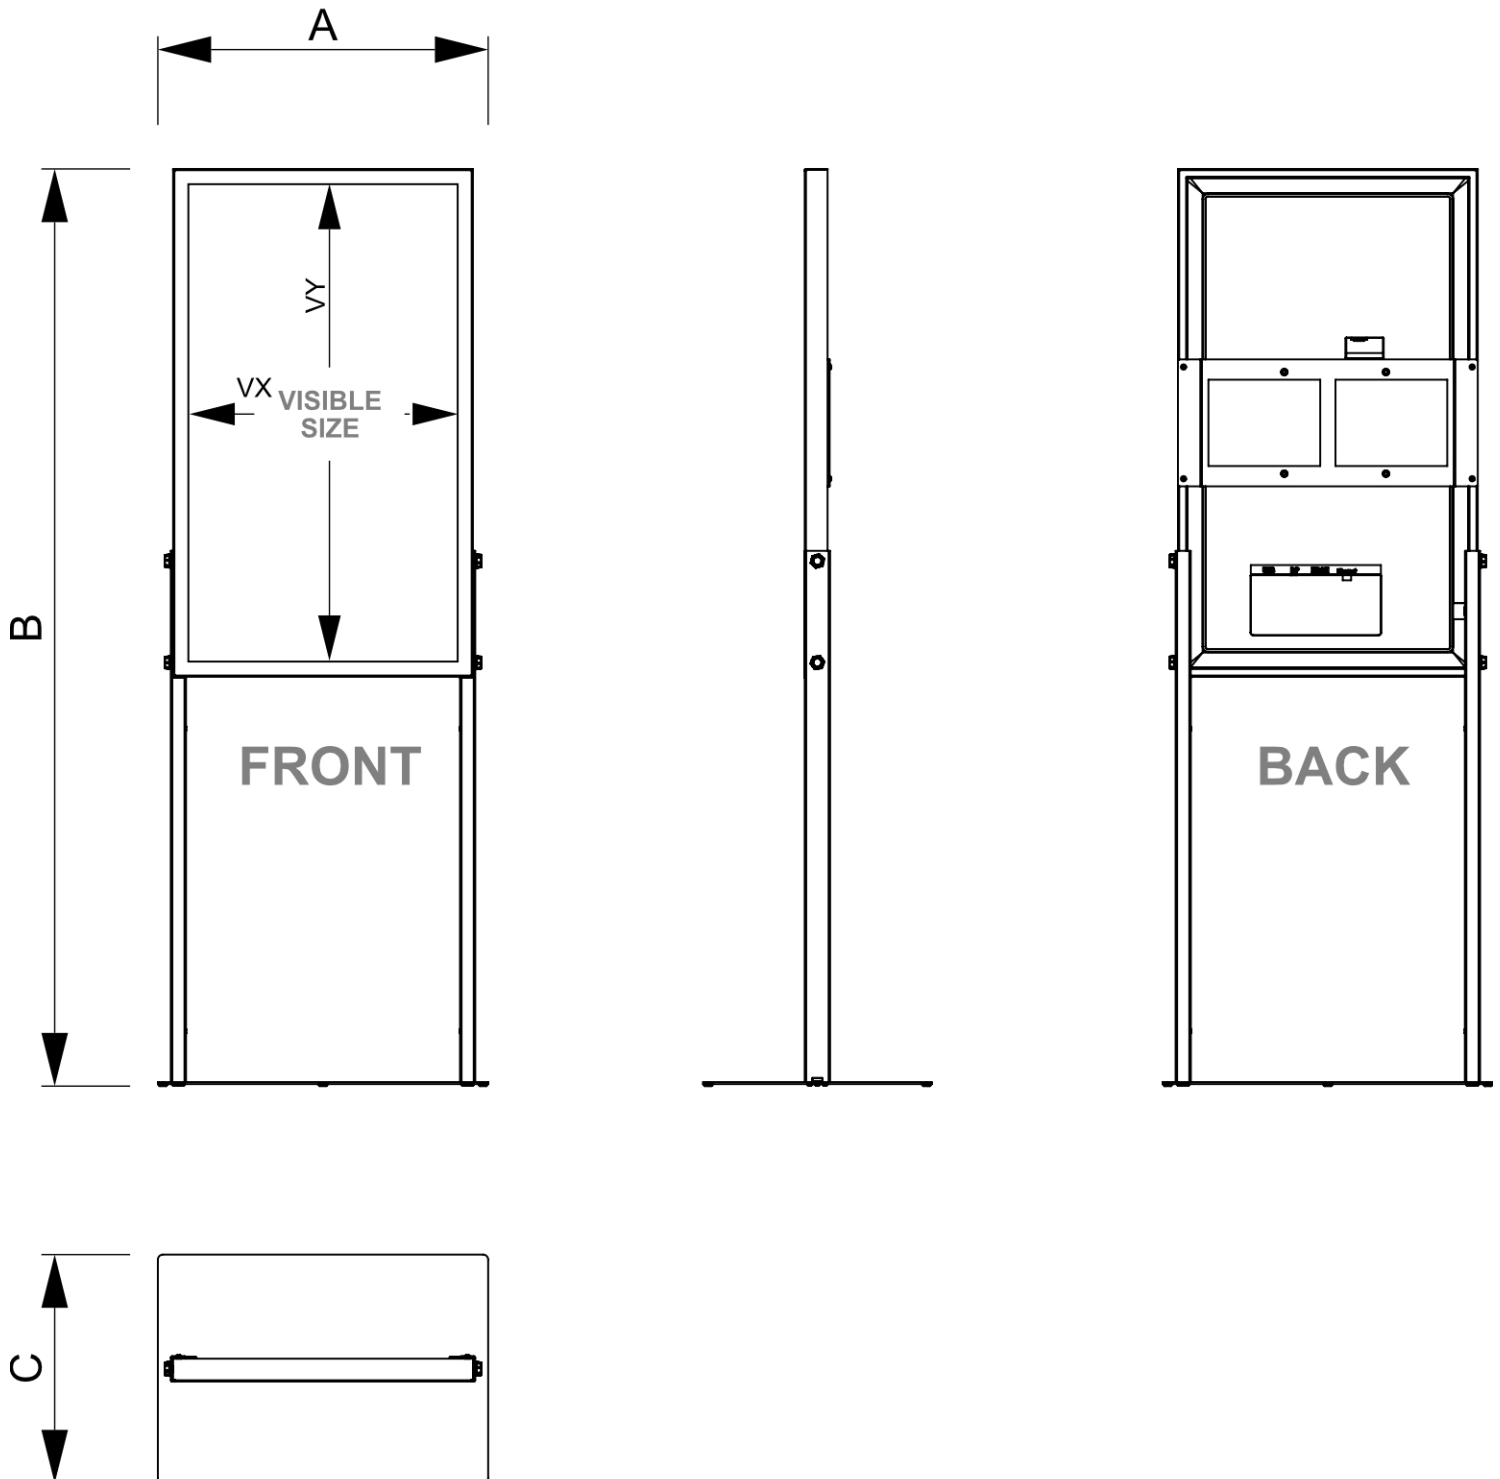

## Digital Signage Digitale Info-Stele Trendline MOBIL 43" Samsung-Bildschirm

- **Leichte Stele mit abnehmbarer Bodenplatte**
- **Innovatives Design für schnellen Aufbau vor Ort**
- **Kompakte Verpackung – ideal für den Transport im PKW**

**Digital Signage Digitale Info-Stele Trendline MOBIL  
43" Samsung-Bildschirm**

### BASISINFORMATIONEN

Größen (mm) (A x B x C)	Format (mm)	Sichtbare Größe (mm) (VXxVY)	Lochabstand (mm) (XxY)
652 x 1805 x 452	43"	530 x 940 mm	-
Ausrichtung	Gewicht (kg)		
Senkrecht	27,73		

### MONITOR-SPEZIFIKATIONEN

Monitor-Typ	LCD-Größe	Bildseitenverhältnis	Auflösung (px)	Kontrast	Monitorabmessungen (mm) (BxHxT)
Samsung	43"	16:9	3840 x 2160	1200:1	969.5 x 557.8 x 28.5 mm
Reaktionszeit (ms)	Nit (nt)	Betriebszeit	Betriebssystem	Touchscreen	Touch-Folie
8	500	24/7	Tizen	Nein	Nein
Leistung (W)					
121 W					