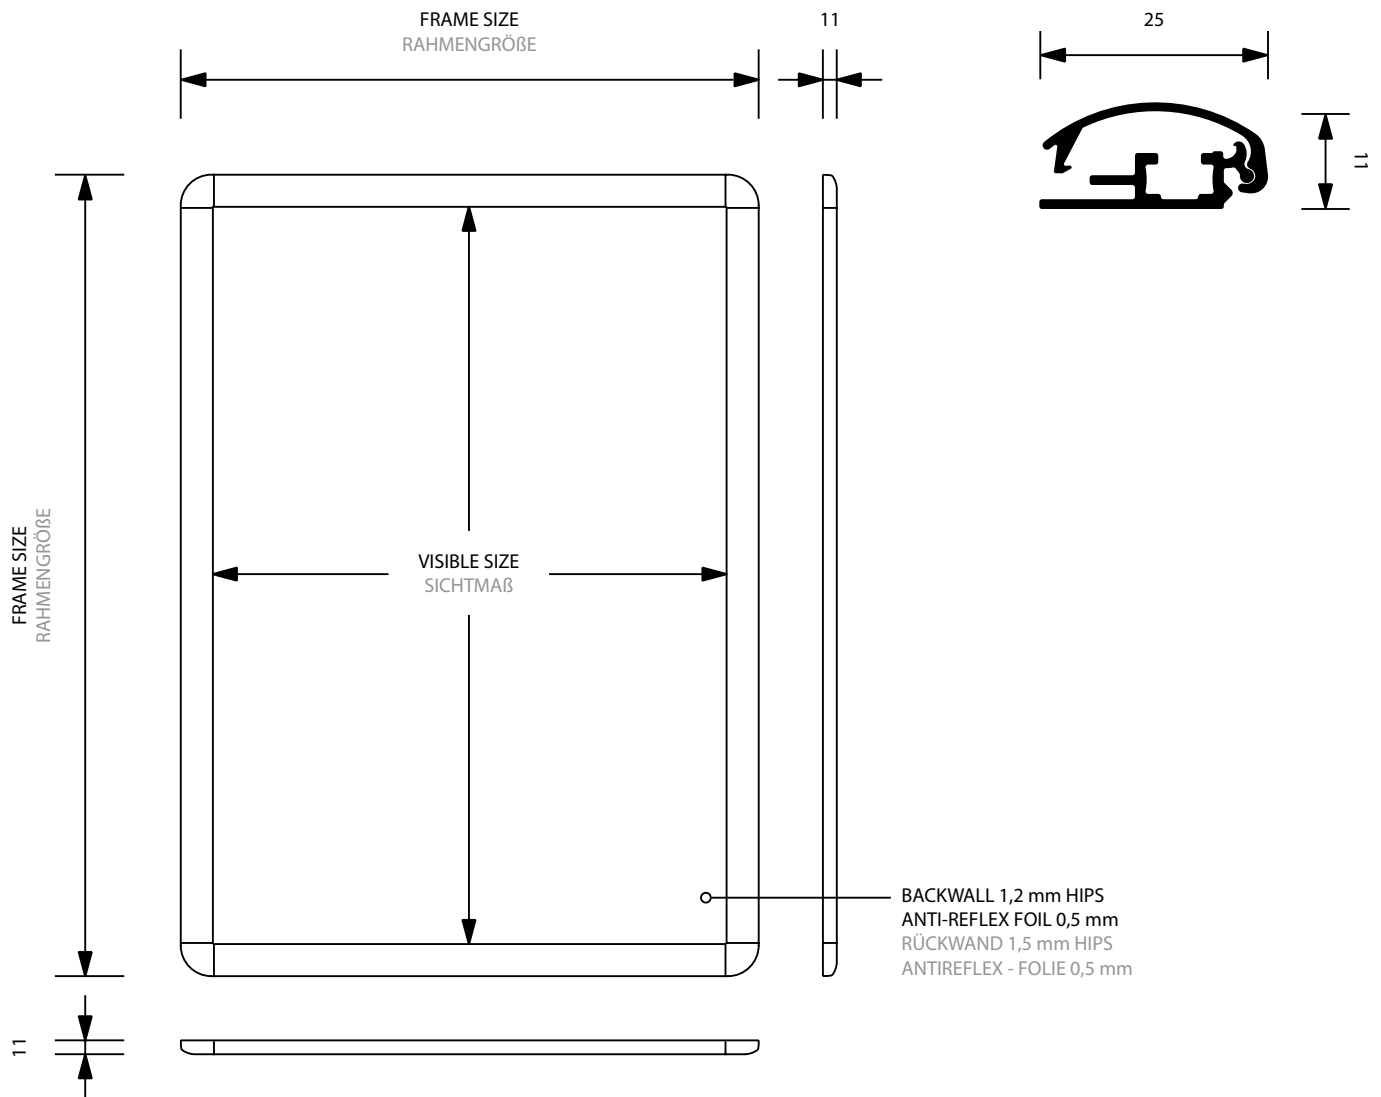

Klapprahmen 25er Profil, Gehrung

POSTER SIZE	VISIBLE SIZE	FRAME SIZE	WEIGHT NETTO	PACKING SIZE	PACKING WEIGHT
PLAKATFORMAT	SICHTMAß	RAHMENGRÖßE	NETTO GEWICHT	PACKUNG-GRÖßE	PACKUNGS-GEWICHT
210 x 297 mm (A4)	190 x 277 mm	241 x 328 x 11 mm	0,45 kg	250 x 337 x 20 mm	0,59 kg
297 x 420 mm (A3)	277 x 400 mm	328 x 451 x 11 mm	0,66 kg	337 x 460 x 20 mm	0,88 kg
420 x 594 mm (A2)	400 x 574 mm	451 x 625 x 11 mm	1,03 kg	460 x 634 x 20 mm	1,40 kg
594 x 841 mm (A1)	574 x 821 mm	625 x 872 x 11 mm	1,67 kg	634 x 881 x 20 mm	2,30 kg
841 x 1189 mm (A0)	821 x 1169 mm	872 x 1220 x 11 mm	2,83 kg	890 x 1235 x 20 mm	4,14 kg
500 x 700 mm	480 x 680 mm	531 x 731 x 11 mm	1,33 kg	540 x 740 x 20 mm	1,73 kg
700 x 1000 mm	680 x 980 mm	731 x 1031 x 11 mm	2,20 kg	740 x 1040 x 20 mm	3,01 kg
20" x 30"	488 x 742 mm	539 x 793 x 11 mm	1,47 kg	634 x 881 x 20 mm	2,10 kg
30" x 40"	742 x 996 mm	793 x 1047 x 11 mm	2,56 kg	890 x 1235 x 20 mm	3,80 kg

Klapprahmen 25er Profil, Rondo

POSTER SIZE	VISIBLE SIZE	FRAME SIZE	WEIGHT NETTO	PACKING SIZE	PACKING WEIGHT
PLAKATFORMAT	SICHTMAß	RAHMENGRÖßE	NETTO GEWICHT	PACKUNG-GRÖßE	PACKUNGS-GEWICHT
210 x 297 mm (A4)	190 x 277 mm	241 x 328 x 11 mm	0,42 kg	250 x 337 x 20 mm	0,55 kg
297 x 420 mm (A3)	277 x 400 mm	328 x 451 x 11 mm	0,63 kg	337 x 460 x 20 mm	0,84 kg
420 x 594 mm (A2)	400 x 574 mm	451 x 625 x 11 mm	0,99 kg	460 x 634 x 20 mm	1,36 kg
594 x 841 mm (A1)	574 x 821 mm	625 x 872 x 11 mm	1,63 kg	634 x 881 x 20 mm	2,26 kg
841 x 1189 mm (A0)	821 x 1169 mm	872 x 1220 x 11 mm	2,79 kg	890 x 1235 x 20 mm	4,11 kg
500 x 700 mm	480 x 680 mm	531 x 731 x 11 mm	1,29 kg	540 x 740 x 20 mm	1,70 kg
700 x 1000 mm	680 x 980 mm	731 x 1031 x 11 mm	2,17 kg	740 x 1040 x 20 mm	2,98 kg
20" x 30"	488 x 742 mm	539 x 793 x 11 mm	1,44 kg	634 x 881 x 20 mm	2,07 kg
30" x 40"	742 x 996 mm	793 x 1047 x 11 mm	2,31 kg	890 x 1235 x 20 mm	3,65 kg