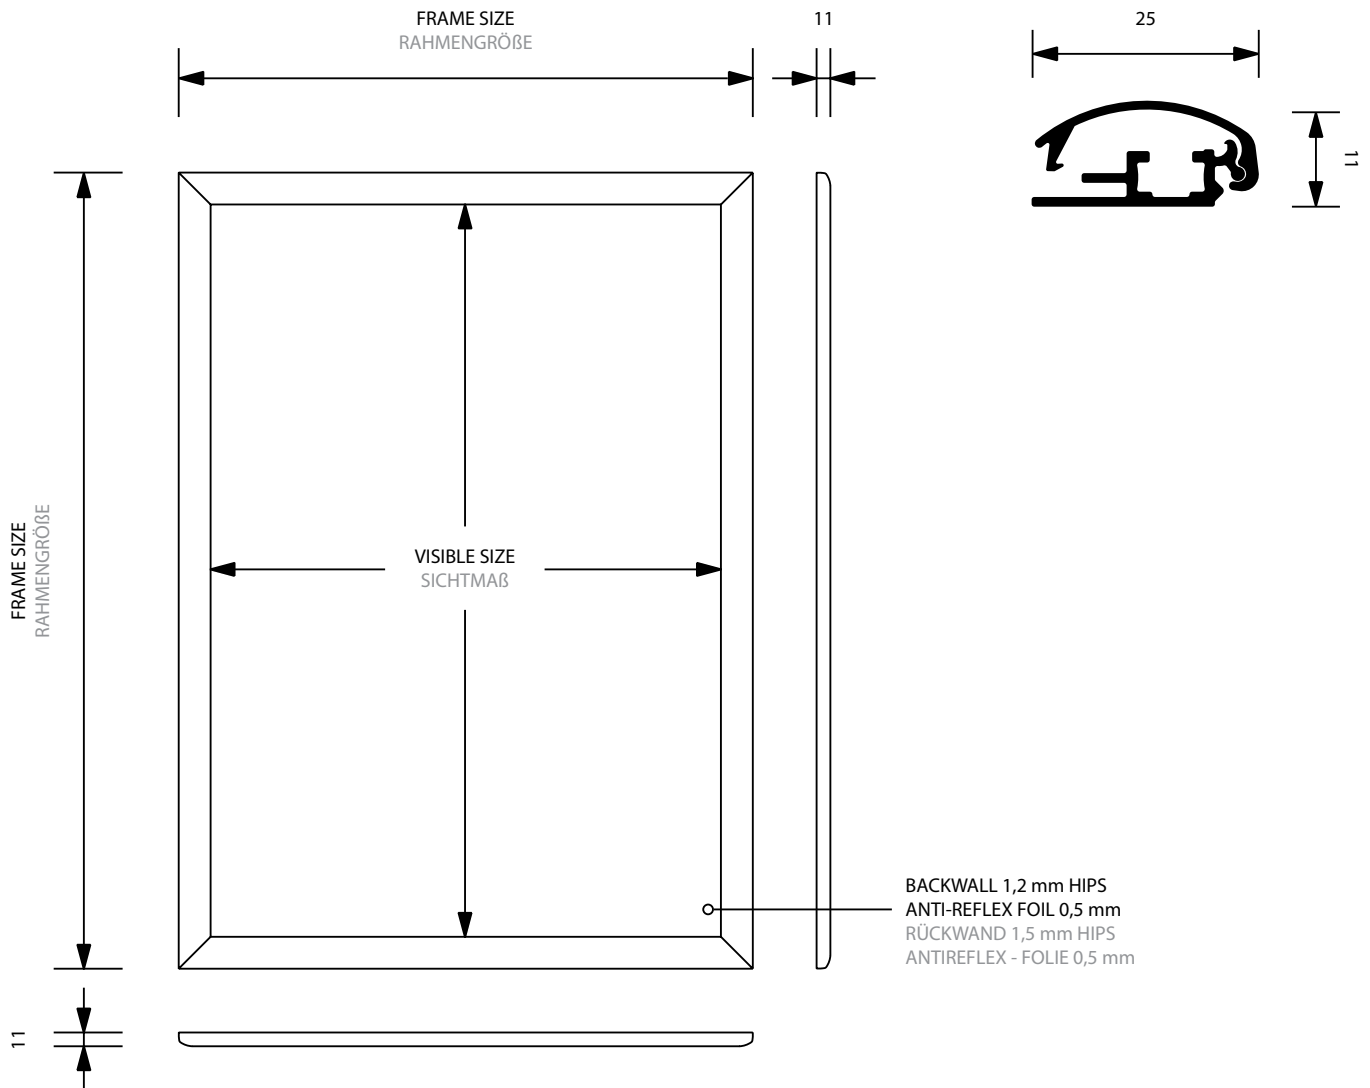

Klapprahmen 25er Profil, Gehrung

POSTER SIZE	VISIBLE SIZE	FRAME SIZE	WEIGHT NETTO	PACKING SIZE	PACKING WEIGHT
PLAKATFORMAT	SICHTMAß	RAHMENGRÖßE	NETTO GEWICHT	PACKUNG-GRÖßE	PACKUNGS-GEWICHT
210 x 297 mm (A4)	190 x 277 mm	241 x 328 x 11 mm	0,45 kg	250 x 337 x 20 mm	0,59 kg
297 x 420 mm (A3)	277 x 400 mm	328 x 451 x 11 mm	0,66 kg	337 x 460 x 20 mm	0,88 kg
420 x 594 mm (A2)	400 x 574 mm	451 x 625 x 11 mm	1,03 kg	460 x 634 x 20 mm	1,40 kg
594 x 841 mm (A1)	574 x 821 mm	625 x 872 x 11 mm	1,67 kg	634 x 881 x 20 mm	2,30 kg
841 x 1189 mm (A0)	821 x 1169 mm	872 x 1220 x 11 mm	2,83 kg	890 x 1235 x 20 mm	4,14 kg
500 x 700 mm	480 x 680 mm	531 x 731 x 11 mm	1,33 kg	540 x 740 x 20 mm	1,73 kg
700 x 1000 mm	680 x 980 mm	731 x 1031 x 11 mm	2,20 kg	740 x 1040 x 20 mm	3,01 kg
20" x 30"	488 x 742 mm	539 x 793 x 11 mm	1,47 kg	634 x 881 x 20 mm	2,10 kg
30" x 40"	742 x 996 mm	793 x 1047 x 11 mm	2,56 kg	890 x 1235 x 20 mm	3,80 kg

Klapprahmen 25er Profil, Rondo

POSTER SIZE	VISIBLE SIZE	FRAME SIZE	WEIGHT NETTO	PACKING SIZE	PACKING WEIGHT
PLAKATFORMAT	SICHTMAß	RAHMENGRÖßE	NETTO GEWICHT	PACKUNG-GRÖßE	PACKUNGS-GEWICHT
210 x 297 mm (A4)	190 x 277 mm	241 x 328 x 11 mm	0,42 kg	250 x 337 x 20 mm	0,55 kg
297 x 420 mm (A3)	277 x 400 mm	328 x 451 x 11 mm	0,63 kg	337 x 460 x 20 mm	0,84 kg
420 x 594 mm (A2)	400 x 574 mm	451 x 625 x 11 mm	0,99 kg	460 x 634 x 20 mm	1,36 kg
594 x 841 mm (A1)	574 x 821 mm	625 x 872 x 11 mm	1,63 kg	634 x 881 x 20 mm	2,26 kg
841 x 1189 mm (A0)	821 x 1169 mm	872 x 1220 x 11 mm	2,79 kg	890 x 1235 x 20 mm	4,11 kg
500 x 700 mm	480 x 680 mm	531 x 731 x 11 mm	1,29 kg	540 x 740 x 20 mm	1,70 kg
700 x 1000 mm	680 x 980 mm	731 x 1031 x 11 mm	2,17 kg	740 x 1040 x 20 mm	2,98 kg
20" x 30"	488 x 742 mm	539 x 793 x 11 mm	1,44 kg	634 x 881 x 20 mm	2,07 kg
30" x 40"	742 x 996 mm	793 x 1047 x 11 mm	2,31 kg	890 x 1235 x 20 mm	3,65 kg