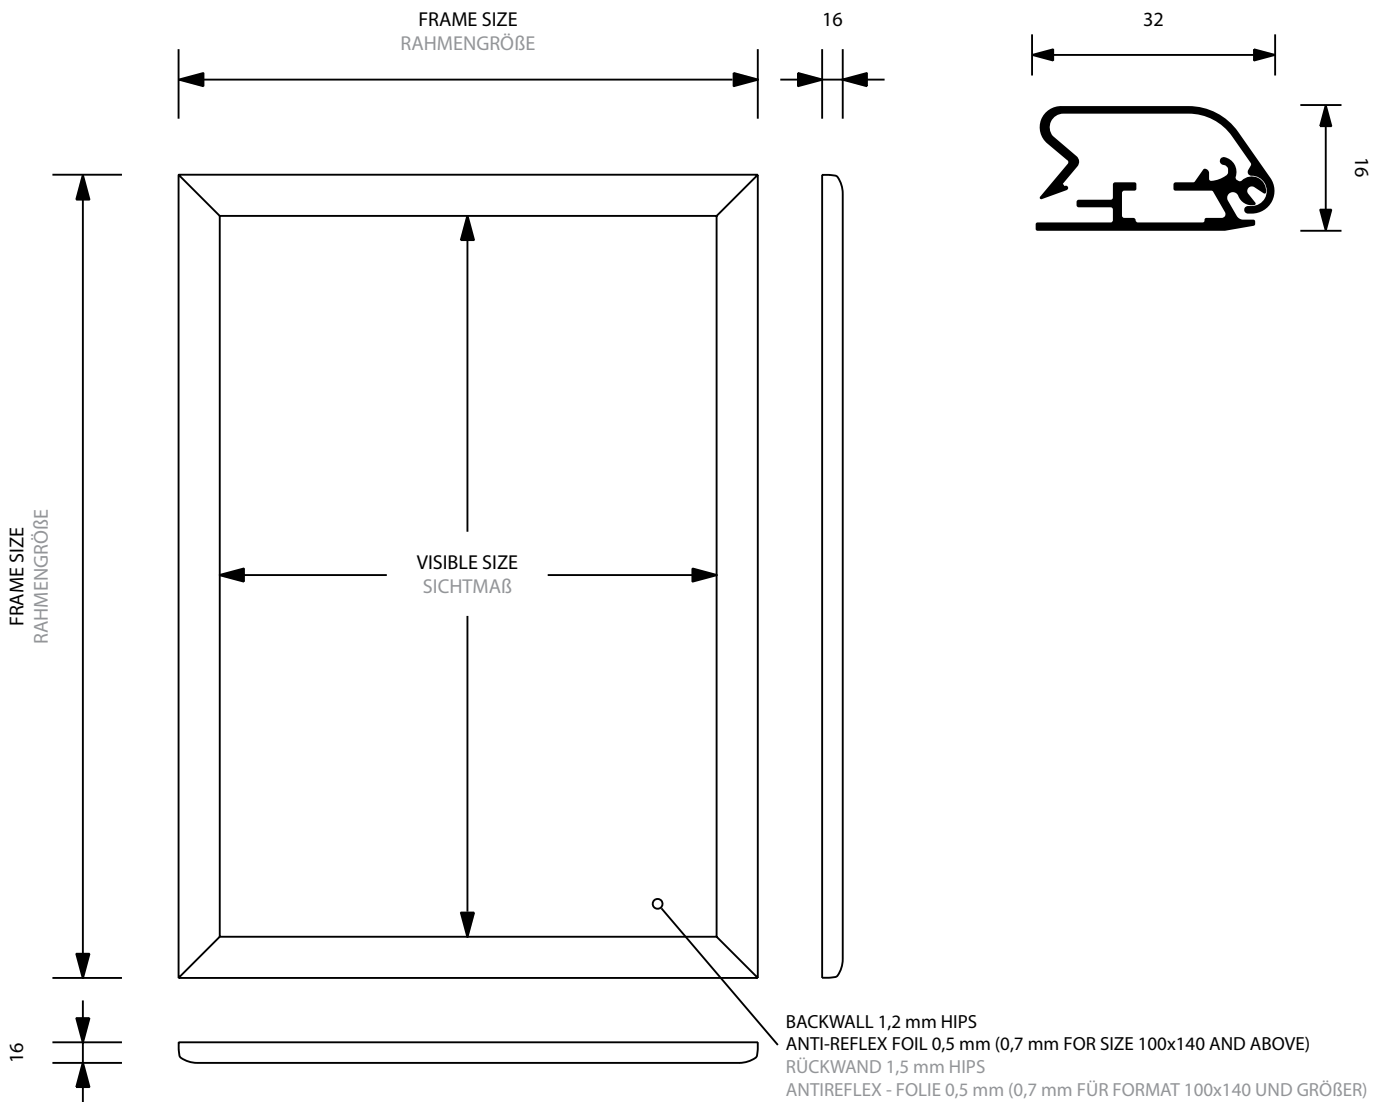

Klapprahmen 32er Profil, Gehrung

POSTER SIZE	VISIBLE SIZE	FRAME SIZE	WEIGHT NETTO	PACKING SIZE	PACKING WEIGHT
PLAKATFORMAT	SICHTMAß	RAHMENGRÖßE	NETTO GEWICHT	PACKUNG-GRÖßE	PACKUNGS-GEWICHT
297 x 420 mm (A3)	279 x 402 mm	342 x 465 x 16 mm	0,96 kg	352 x 475 x 30 mm	1,20 kg
420 x 594 mm (A2)	402 x 576 mm	465 x 639 x 16 mm	1,40 kg	475 x 649 x 30 mm	1,71 kg
594 x 841 mm (A1)	576 x 823 mm	639 x 886 x 16 mm	2,16 kg	649 x 896 x 30 mm	2,89 kg
841 x 1189 mm (A0)	823 x 1171 mm	886 x 1234 x 16 mm	3,48 kg	896 x 1244 x 30 mm	5,15 kg
500 x 700 mm	482 x 682 mm	545 x 745 x 16 mm	1,76 kg	555 x 755 x 30 mm	2,16 kg
700 x 1000 mm	682 x 982 mm	745 x 1045 x 16 mm	2,77 kg	755 x 1055 x 30 mm	3,14 kg
1000 x 1400 mm	982 x 1382 mm	1045 x 1445 x 16 mm	4,84 kg	1055 x 1455 x 30 mm	6,61 kg
20" x 30"	490 x 744 mm	553 x 807 x 16 mm	1,92 kg	649 x 896 x 30 mm	2,65 kg
30" x 40"	744 x 998 mm	807 x 1061 x 16 mm	3,05 kg	896 x 1244 x 30 mm	4,72 kg

Klapprahmen 32er Profil, Rondo

POSTER SIZE	VISIBLE SIZE	FRAME SIZE	WEIGHT NETTO	PACKING SIZE	PACKING WEIGHT
PLAKATFORMAT	SICHTMAß	RAHMENGRÖßE	NETTO GEWICHT	PACKUNG-GRÖßE	PACKUNGS-GEWICHT
297 x 420 mm (A3)	279 x 402 mm	342 x 465 x 16 mm	0,89 kg	352 x 475 x 30 mm	1,13 kg
420 x 594 mm (A2)	402 x 576 mm	465 x 639 x 16 mm	1,33 kg	475 x 649 x 30 mm	1,64 kg
594 x 841 mm (A1)	576 x 823 mm	639 x 886 x 16 mm	2,08 kg	649 x 896 x 30 mm	2,82 kg
841 x 1189 mm (A0)	823 x 1171 mm	886 x 1234 x 16 mm	3,41 kg	896 x 1244 x 30 mm	5,08 kg
500 x 700 mm	482 x 682 mm	545 x 745 x 16 mm	1,69 kg	555 x 755 x 30 mm	2,09 kg
700 x 1000 mm	682 x 982 mm	745 x 1045 x 16 mm	2,70 kg	755 x 1055 x 30 mm	3,07 kg
1000 x 1400 mm	982 x 1382 mm	1045 x 1445 x 16 mm	4,77 kg	1055 x 1455 x 30 mm	6,54 kg
20" x 30"	490 x 744 mm	553 x 807 x 16 mm	1,85 kg	649 x 896 x 30 mm	2,58 kg
30" x 40"	744 x 998 mm	807 x 1061 x 16 mm	2,95 kg	896 x 1244 x 30 mm	4,62 kg