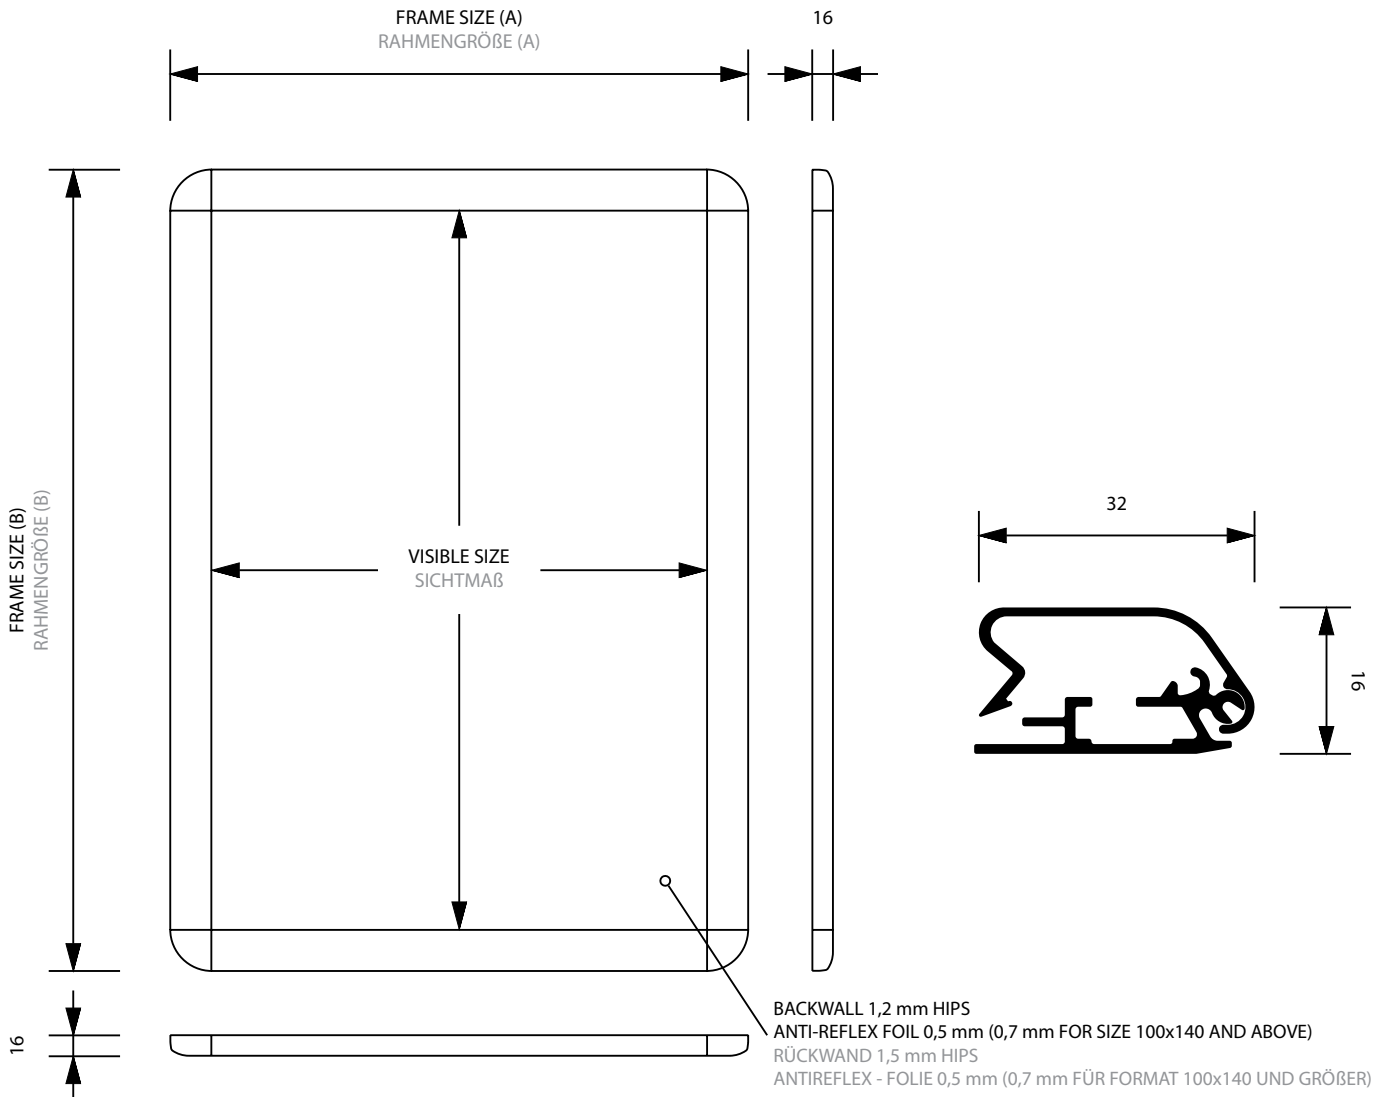

Klapprahmen 32er Profil, Gehrung

POSTER SIZE	VISIBLE SIZE	FRAME SIZE	WEIGHT NETTO	PACKING SIZE	PACKING WEIGHT
PLAKATFORMAT	SICHTMAß	RAHMENGRÖßE	NETTO GEWICHT	PACKUNG-GRÖßE	PACKUNGS-GEWICHT
297 x 420 mm (A3)	279 x 402 mm	342 x 465 x 16 mm	0,96 kg	352 x 475 x 30 mm	1,20 kg
420 x 594 mm (A2)	402 x 576 mm	465 x 639 x 16 mm	1,40 kg	475 x 649 x 30 mm	1,71 kg
594 x 841 mm (A1)	576 x 823 mm	639 x 886 x 16 mm	2,16 kg	649 x 896 x 30 mm	2,89 kg
841 x 1189 mm (A0)	823 x 1171 mm	886 x 1234 x 16 mm	3,48 kg	896 x 1244 x 30 mm	5,15 kg
500 x 700 mm	482 x 682 mm	545 x 745 x 16 mm	1,76 kg	555 x 755 x 30 mm	2,16 kg
700 x 1000 mm	682 x 982 mm	745 x 1045 x 16 mm	2,77 kg	755 x 1055 x 30 mm	3,14 kg
1000 x 1400 mm	982 x 1382 mm	1045 x 1445 x 16 mm	4,84 kg	1055 x 1455 x 30 mm	6,61 kg
20" x 30"	490 x 744 mm	553 x 807 x 16 mm	1,92 kg	649 x 896 x 30 mm	2,65 kg
30" x 40"	744 x 998 mm	807 x 1061 x 16 mm	3,05 kg	896 x 1244 x 30 mm	4,72 kg

Klapprahmen 32er Profil, Rondo

POSTER SIZE	VISIBLE SIZE	FRAME SIZE	WEIGHT NETTO	PACKING SIZE	PACKING WEIGHT
PLAKATFORMAT	SICHTMAß	RAHMENGRÖßE	NETTO GEWICHT	PACKUNG-GRÖßE	PACKUNGS-GEWICHT
297 x 420 mm (A3)	279 x 402 mm	342 x 465 x 16 mm	0,89 kg	352 x 475 x 30 mm	1,13 kg
420 x 594 mm (A2)	402 x 576 mm	465 x 639 x 16 mm	1,33 kg	475 x 649 x 30 mm	1,64 kg
594 x 841 mm (A1)	576 x 823 mm	639 x 886 x 16 mm	2,08 kg	649 x 896 x 30 mm	2,82 kg
841 x 1189 mm (A0)	823 x 1171 mm	886 x 1234 x 16 mm	3,41 kg	896 x 1244 x 30 mm	5,08 kg
500 x 700 mm	482 x 682 mm	545 x 745 x 16 mm	1,69 kg	555 x 755 x 30 mm	2,09 kg
700 x 1000 mm	682 x 982 mm	745 x 1045 x 16 mm	2,70 kg	755 x 1055 x 30 mm	3,07 kg
1000 x 1400 mm	982 x 1382 mm	1045 x 1445 x 16 mm	4,77 kg	1055 x 1455 x 30 mm	6,54 kg
20" x 30"	490 x 744 mm	553 x 807 x 16 mm	1,85 kg	649 x 896 x 30 mm	2,58 kg
30" x 40"	744 x 998 mm	807 x 1061 x 16 mm	2,95 kg	896 x 1244 x 30 mm	4,62 kg