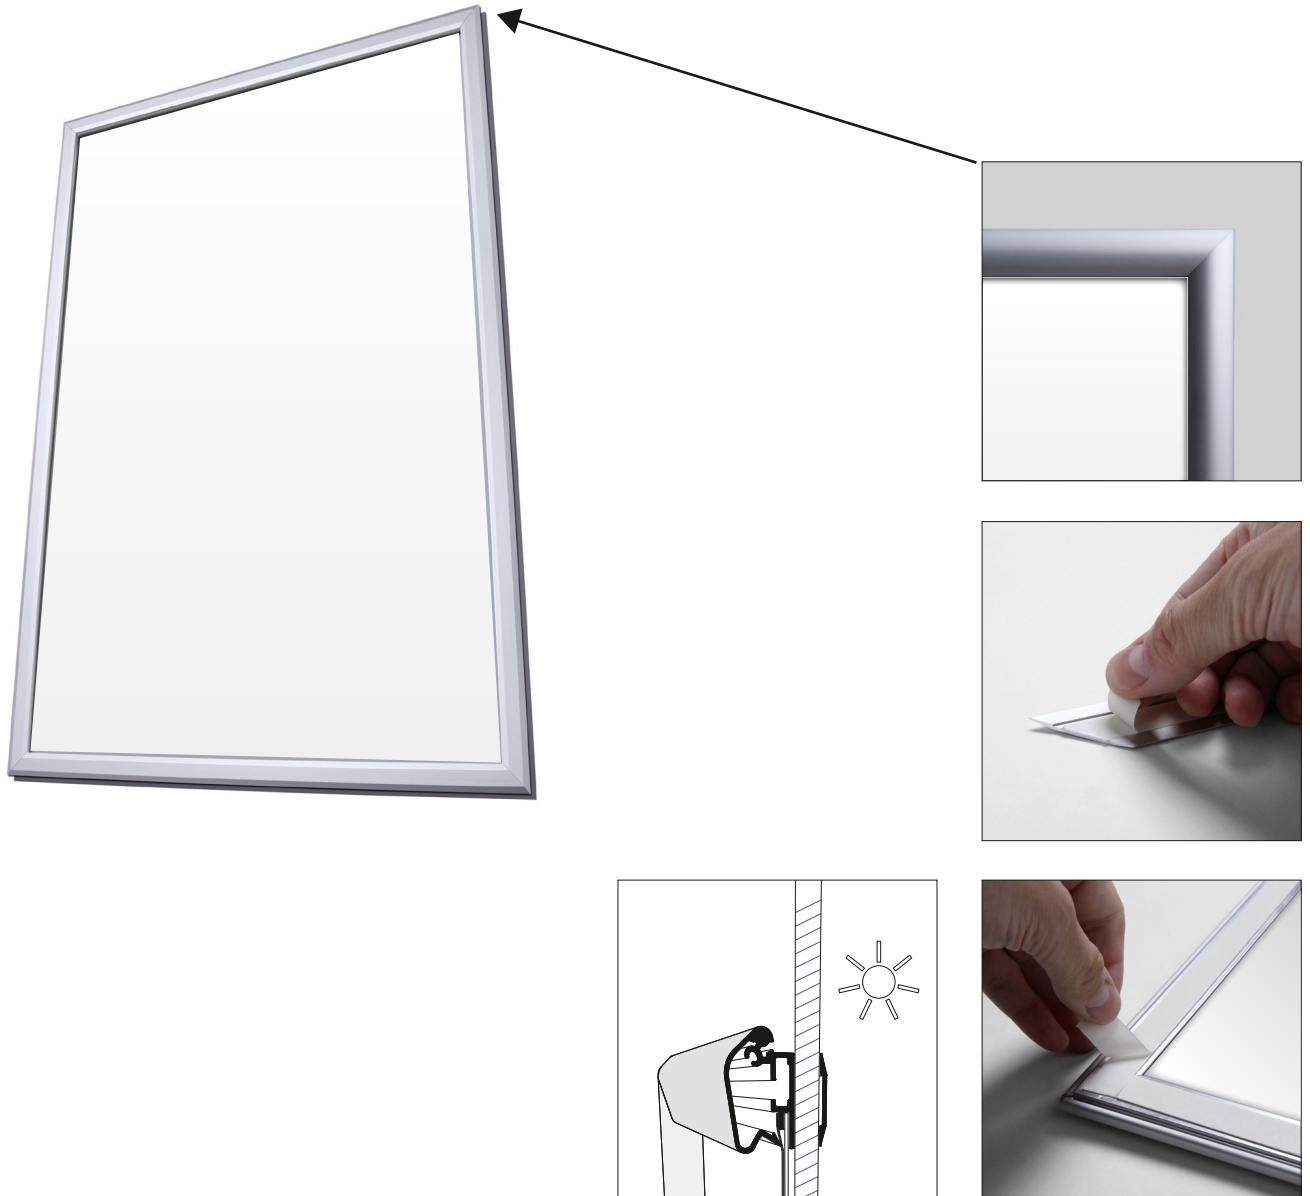

Fenster Klapprahmen

Window Snap frame

Available in 25 mm wide profiles. Perfect for your advertising message as the posters are seen from both sides. Easy to install with preapplied adhesive tape. Complete with a fascia frame for mounting to the outside of the window.

Fenster-Klapprahmen

In 25 mm Breite. Doppelseitiger Fenster-Klapprahmen mit vormontiertem Spezialklebeband in Schaufenstern oder Glastüren. Mit Konterrahmen für die Außenseite.

Fenster Klapprahmen

POSTER SIZE	VISIBLE SIZE	SIZE (A x B x C)	NET WEIGHT
PLAKATFORMAT	SICHTMAß	GRÖßE (A x B x C)	NETTO GEWICHT
A3 (297 x 420 mm)	277 x 400 mm	328 x 451 x 11 mm	0,8 kg
A2 (420 x 594 mm)	400 x 574 mm	451 x 625 x 11 mm	1,2 kg
A1 (594 x 841 mm)	574 x 821 mm	625 x 872 x 11 mm	1,9 kg
A0 (841 x 1189 mm)	821 x 1169 mm	872 x 1220 x 11 mm	3,2 kg
500 x 700 mm	480 x 680 mm	531 x 731 x 11 mm	1,6 kg
700 x 1000 mm	680 x 980 mm	731 x 1031 x 11 mm	2,5 kg