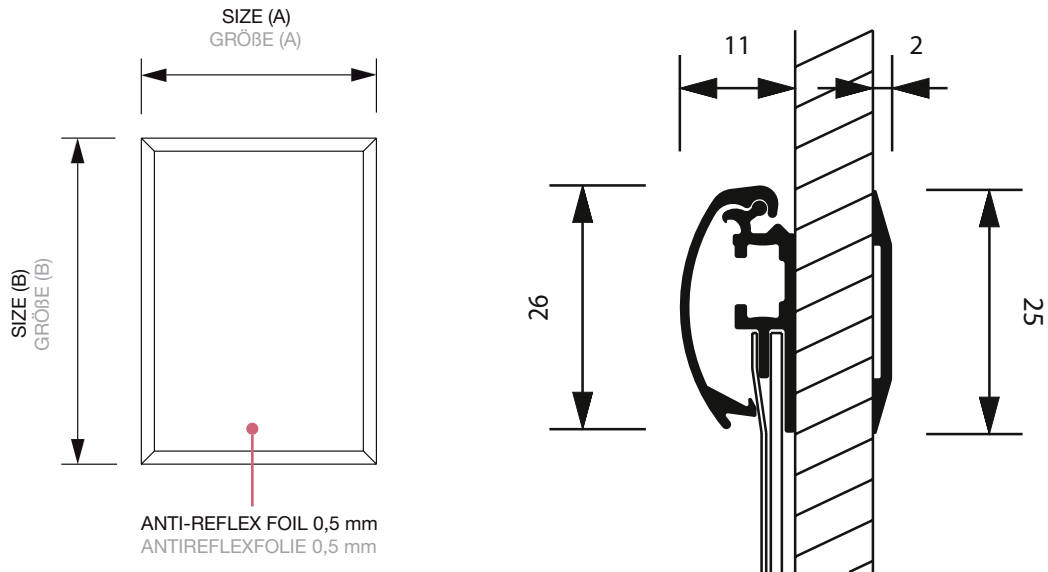

Fenster Klapprahmen

Window Snap frame

Available in 25 mm wide profiles. Perfect for your advertising message as the posters are seen from both sides. Easy to install with preapplied adhesive tape. Complete with a fascia frame for mounting to the outside of the window.

Fenster-Klapprahmen

In 25 mm Breite. Doppelseitiger Fenster-Klapprahmen mit vormontiertem Spezialklebeband in Schaufenstern oder Glastüren. Mit Konterrahmen für die Außenseite.

Fenster Klapprahmen

POSTER SIZE	VISIBLE SIZE	SIZE (A x B x C)	NET WEIGHT
PLAKATFORMAT	SICHTMAß	GRÖßE (A x B x C)	NETTO GEWICHT
A3 (297 x 420 mm)	277 x 400 mm	328 x 451 x 11 mm	0,8 kg
A2 (420 x 594 mm)	400 x 574 mm	451 x 625 x 11 mm	1,2 kg
A1 (594 x 841 mm)	574 x 821 mm	625 x 872 x 11 mm	1,9 kg
A0 (841 x 1189 mm)	821 x 1169 mm	872 x 1220 x 11 mm	3,2 kg
500 x 700 mm	480 x 680 mm	531 x 731 x 11 mm	1,6 kg
700 x 1000 mm	680 x 980 mm	731 x 1031 x 11 mm	2,5 kg