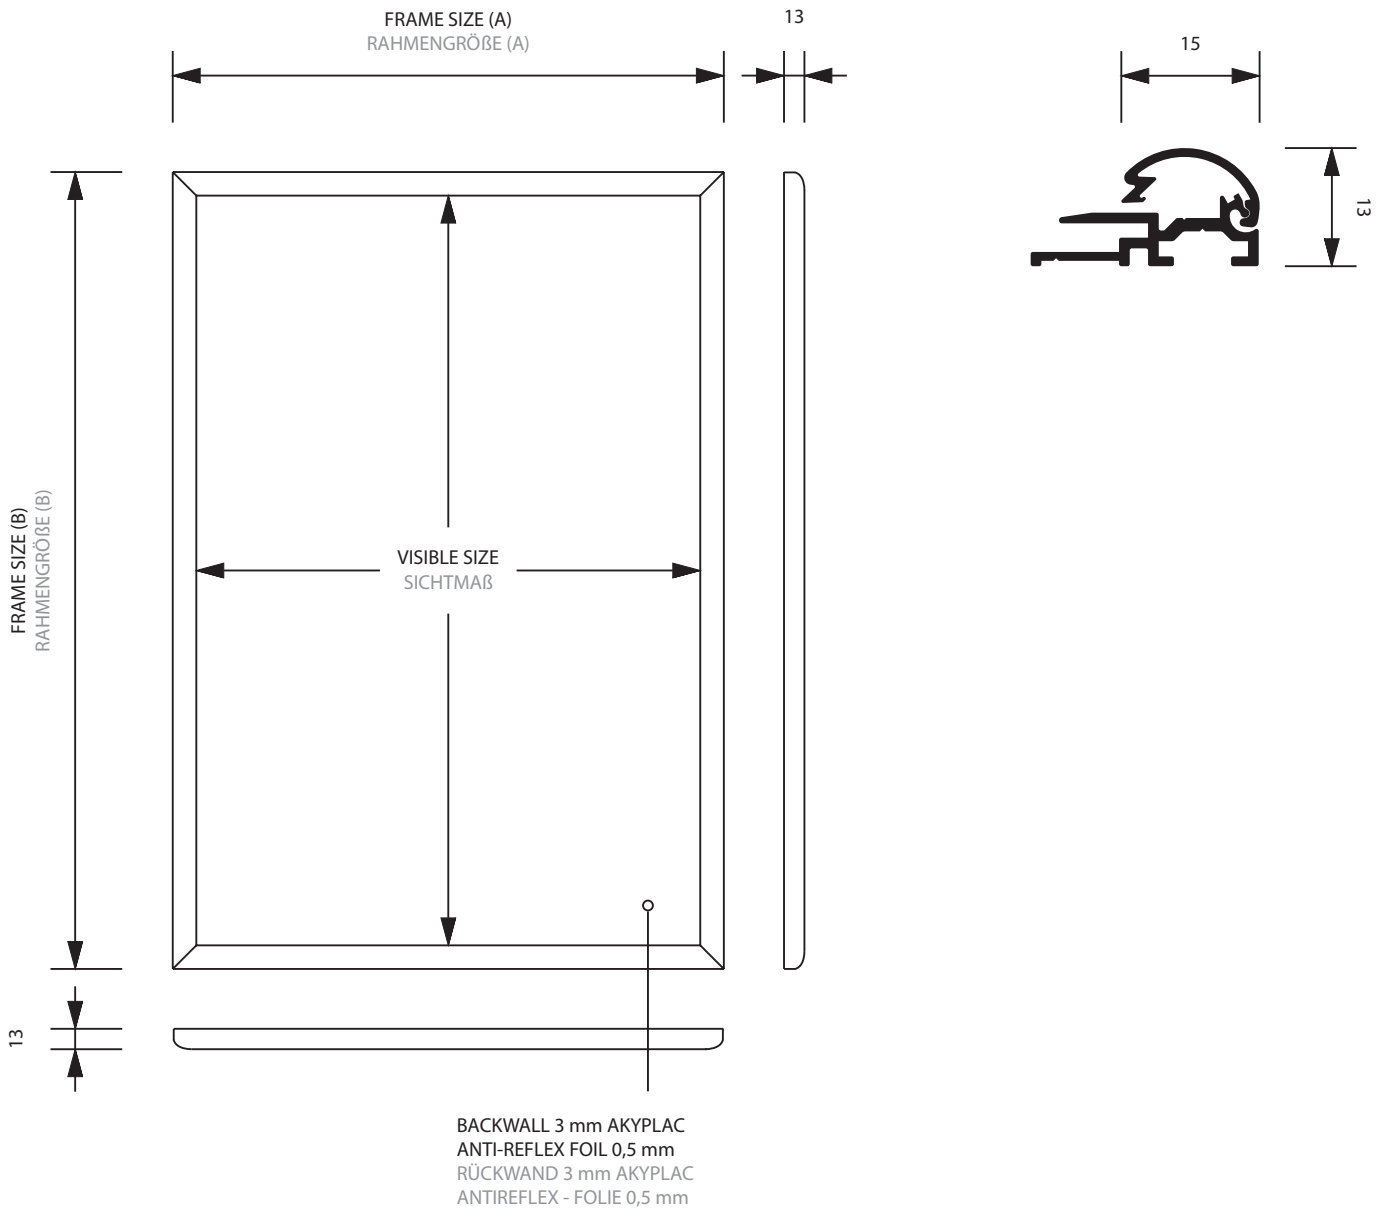

Klapprahmen 15er Profil

Snapframe 15 mm

15 mm wide profile, silver anodised finish. Ideal for smaller sizes. Available with mitred corners, polypropylene backwall and UV-stable anti glare front sheet.

Klapprahmen 15 mm

Profil mit 15 mm Breite, silber eloxiert. Ideal für kleinere Postermaße. Ecken auf Gehrung, Kunststoff-Rückwand und UV-stabilisierte Antireflex-Schutzscheibe. Auch in Sondermaßen und verschiedenen Farben erhältlich.

Klapprahmen 15er Profil

POSTER SIZE	VISIBLE SIZE	FRAME SIZE	WEIGHT NETTO	PACKING SIZE	PACKING WEIGHT
PLAKATFORMAT	SICHTMAß	RAHMENGRÖßE	NETTO GEWICHT	PACKUNG-GRÖßE	PACKUNGS-GEWICHT
148 x 210 mm (A5)	128 x 190 mm	158 x 220 x 13 mm	0,25 kg	205 x 300 x 230 mm*	2,70 kg*
				162 x 225 x 18 mm	0,26 kg
210 x 297 mm (A4)	190 x 277 mm	220 x 307 x 13 mm	0,35 kg	250 x 337 x 20 mm	0,48 kg
297 x 420 mm (A3)	277 x 400 mm	307 x 430 x 13 mm	0,51 kg	337 x 460 x 20 mm	0,72 kg
420 x 594 mm (A2)	400 x 574 mm	430 x 604 x 13 mm	0,76 kg	460 x 634 x 20 mm	1,13 kg
594 x 841 mm (A1)	574 x 821 mm	604 x 851 x 13 mm	1,18 kg	634 x 881 x 20 mm	1,81 kg
500 x 700 mm	480 x 680 mm	510 x 710 x 13 mm	0,94 kg	540 x 740 x 20 mm	1,35 kg