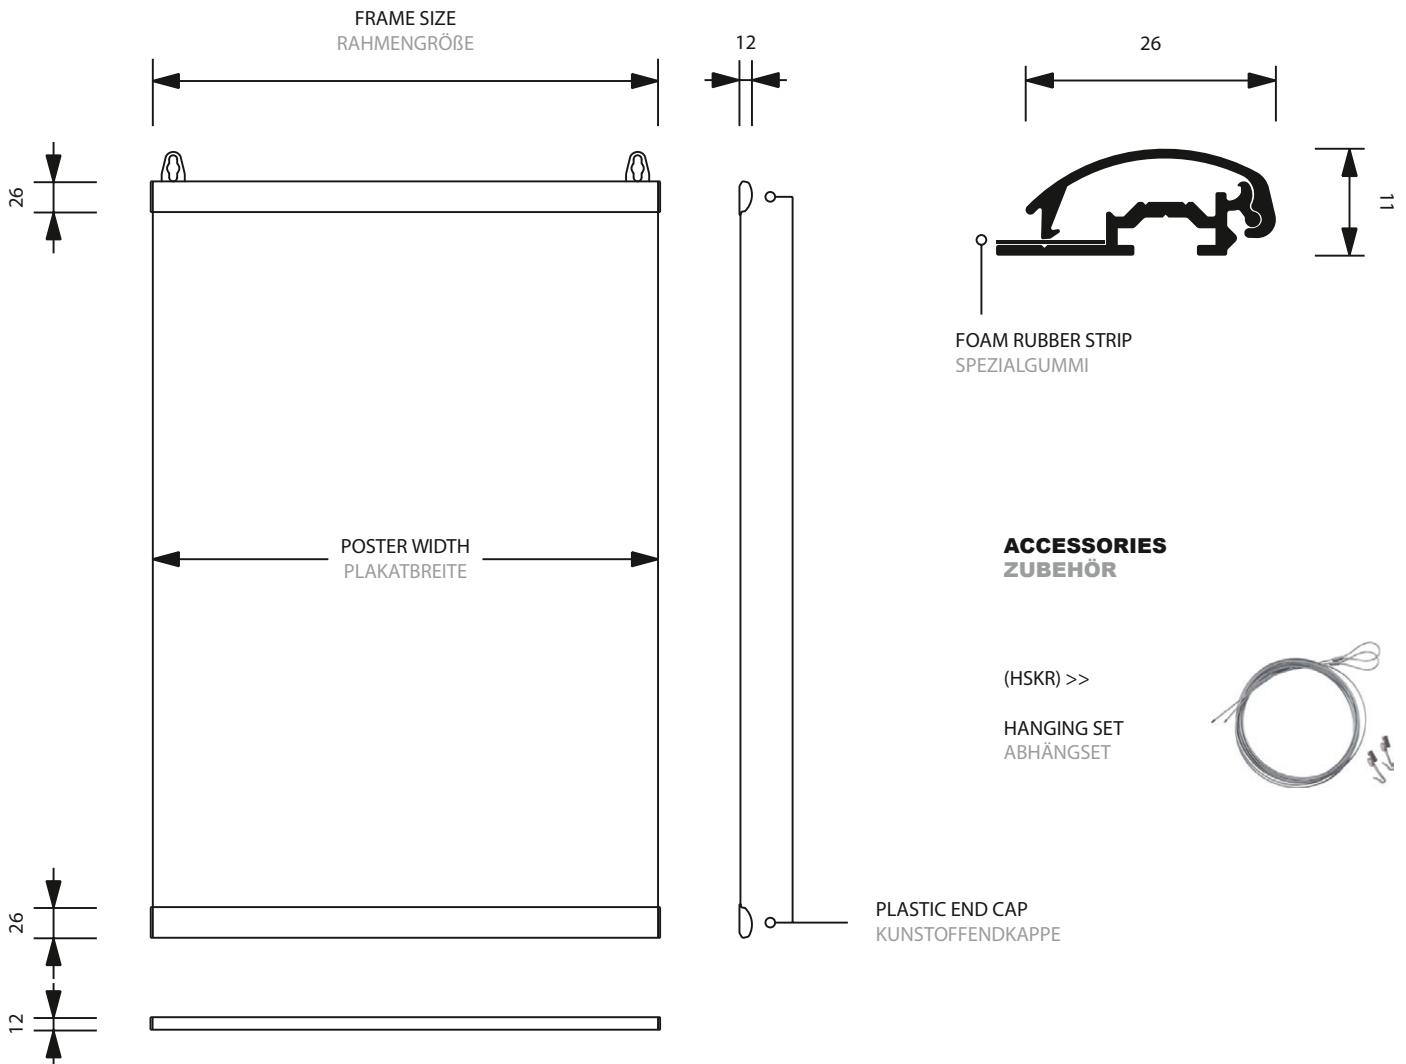

## Poster-Snap Klemmleiste

### Postersnapper

Set of 2no aluminium Snap profiles 25mm wide, silver anodised finish with black plastic end caps and sliding hooks. The snap profiles have integrated black foam rubber strips to prevent the posters from slipping.

### Plakateleisten

Klemmleisten-Set, bestehend aus zwei aufklappbaren 25 mm Alu-Profilen, silber eloxiert, mit eingeklebtem Spezialgummi als Rutschsicherung im Unterprofil. Geeignet zur einfachen und fachgerechten Aufhängung von Postern.

## Poster-Snap Klemmleiste

POSTER WIDTH	FRAME WIDTH	WEIGHT NETTO	PACKING SIZE	PACKING WEIGHT
PLAKATBREITE	RAHMENBREITE	NETTO GEWICHT	PACKUNG-GRÖÖE	PACKUNGS-GEWICHT
210 mm	215 mm	0,12 kg	410 x 100 x 100 mm*	1,36 kg*
297 mm	302 mm	0,17 kg	410 x 100 x 100 mm*	1,85 kg*
420 mm	425 mm	0,23 kg	610 x 100 x 100 mm*	2,52 kg*
500 mm	505 mm	0,27 kg	610 x 100 x 100 mm*	2,95 kg*
594 mm	599 mm	0,33 kg	810 x 100 x 100 mm*	3,50 kg*
700 mm	705 mm	0,38 kg	810 x 100 x 100 mm*	4,10 kg*
841 mm	846 mm	0,46 kg	1110 x 100 x 100 mm*	4,93 kg*
1000 mm	1005 mm	0,54 kg	1110 x 100 x 100 mm*	5,72 kg*
1200 mm	1205 mm	0,65 kg	1420 x 100 x 100 mm*	7,12 kg*