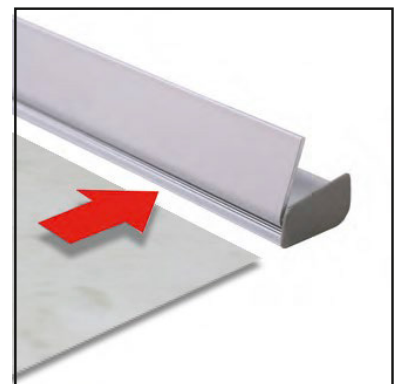

Roll-Up ECO

Roll-Up ECO

A low cost, lightweight roll up banner unit. Banners are wound inside the base for protection. With retractable aluminium feet and a nylon carry bag for ease of storage and handling. For Accessories please see page 95.

Roll-Up ECO

Kostengünstiges und leichtes Bannerdisplay aus Aluminium. Perfekt zum Präsentieren von Grafikbahnen. Die Grafik ist für den Transport optimal geschützt und die praktische Tragetasche sorgt für einfaches Handling.

Roll-Up ECO

VISIBLE SIZE	FRAME SIZE (A x B x C)	WEIGHT NETTO	PACKING SIZE	PACKING WEIGHT
SICHTMAÖ	RAHMENGRÖÖE (A x B x C)	NETTO GEWICHT	PACKUNG-GRÖÖE	PACKUNGS-GEWICHT
850 x 2000 mm	850 x 2100 x 380 mm	2,38 kg	370 x 250 x 920 mm	15,60 kg*
1000 x 2000 mm	1000 x 2100 x 380 mm		370 x 250 x 1070 mm	
1200 x 2000 mm	1200 x 2100 x 380 mm		370 x 250 x 1270 mm	
1500 x 2000 mm	1500 x 2100 x 380 mm		370 x 250 x 1570 mm	