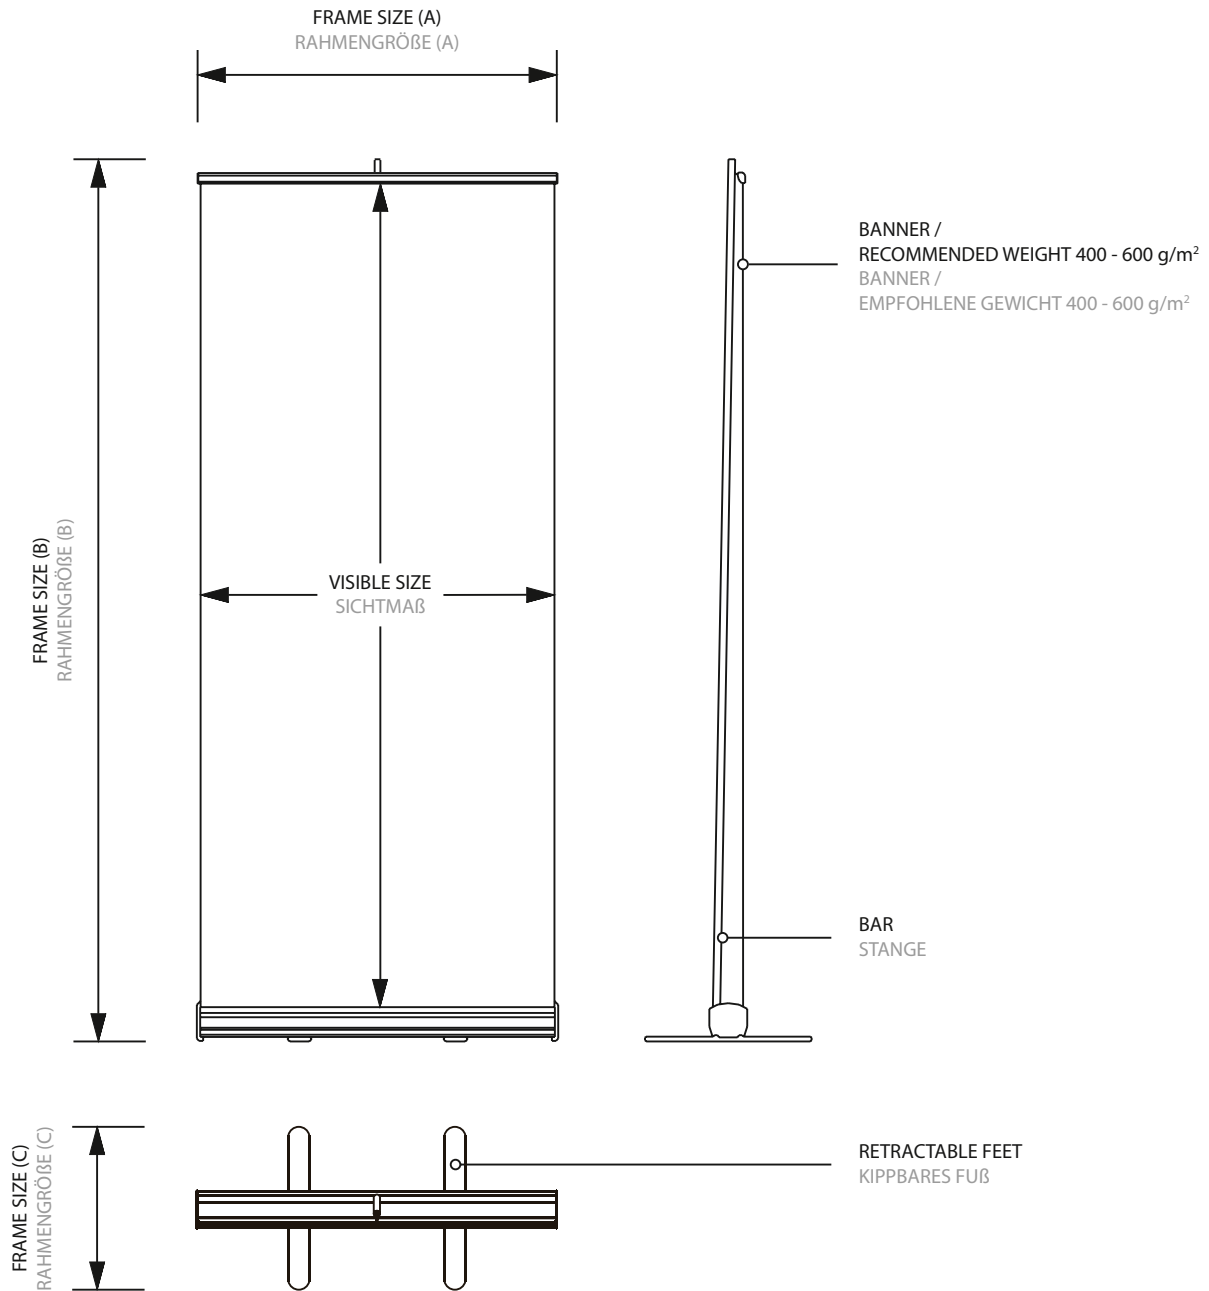

Roll-Up ECO

Roll-Up ECO

A low cost, lightweight roll up banner unit. Banners are wound inside the base for protection. With retractable aluminium feet and a nylon carry bag for ease of storage and handling. For Accessories please see page 95.

Roll-Up ECO

Kostengünstiges und leichtes Bannerdisplay aus Aluminium. Perfekt zum Präsentieren von Grafikbahnen. Die Grafik ist für den Transport optimal geschützt und die praktische Tragetasche sorgt für einfaches Handling.

Roll-Up ECO

VISIBLE SIZE	FRAME SIZE (A x B x C)	WEIGHT NETTO	PACKING SIZE	PACKING WEIGHT
SICHTMAÖ	RAHMENGRÖÖE (A x B x C)	NETTO GEWICHT	PACKUNG-GRÖÖE	PACKUNGS-GEWICHT
850 x 2000 mm	850 x 2100 x 380 mm	2,38 kg	370 x 250 x 920 mm	15,60 kg*
1000 x 2000 mm	1000 x 2100 x 380 mm		370 x 250 x 1070 mm	
1200 x 2000 mm	1200 x 2100 x 380 mm		370 x 250 x 1270 mm	
1500 x 2000 mm	1500 x 2100 x 380 mm		370 x 250 x 1570 mm	