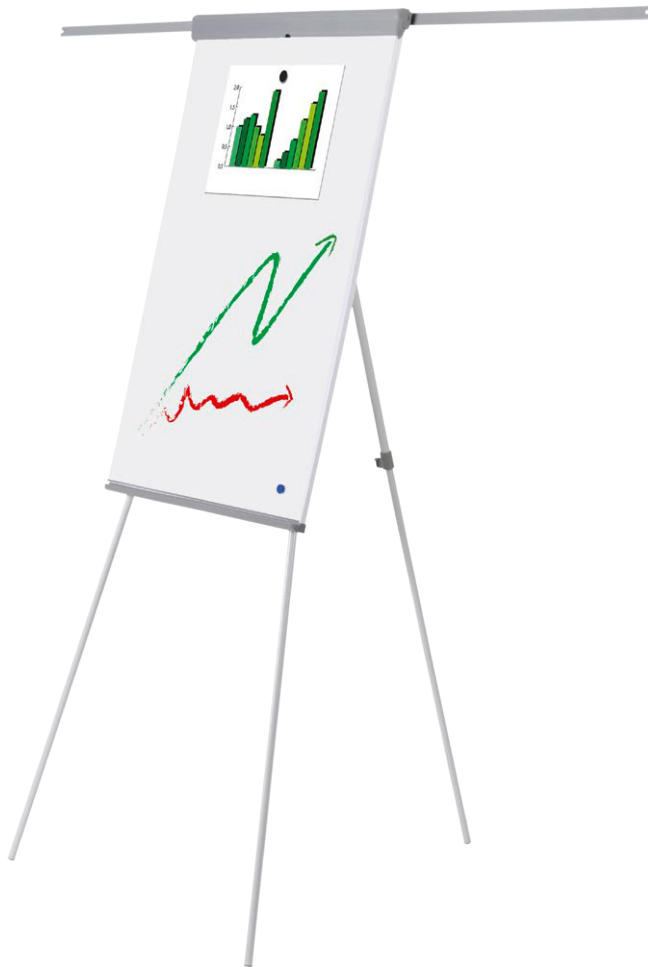

Flipchart ECO

Flipchart ECO

Flipchart ECO with variable height and telescopic legs. Complete with pen tray.

Flipchart ECO

Flipchart ECO mit stufenlos höhenverstellbarem Dreibeinstativ.

Flipchart ECO

VISIBLE SIZE	STAND SIZE (A x B x C)	WEIGHT NETTO	PACKING SIZE	PACKING WEIGHT
SICHTMAÙ	STÄNDERGRÖÙE (A x B x C)	NETTO GEWICHT	PACKUNGSGRÖÙE	PACKUNGS- GEWICHT
680 x 1000 mm	890 x 1900 x 825 mm	8,00 kg	1160 x 740 x 130 mm	10,00 kg