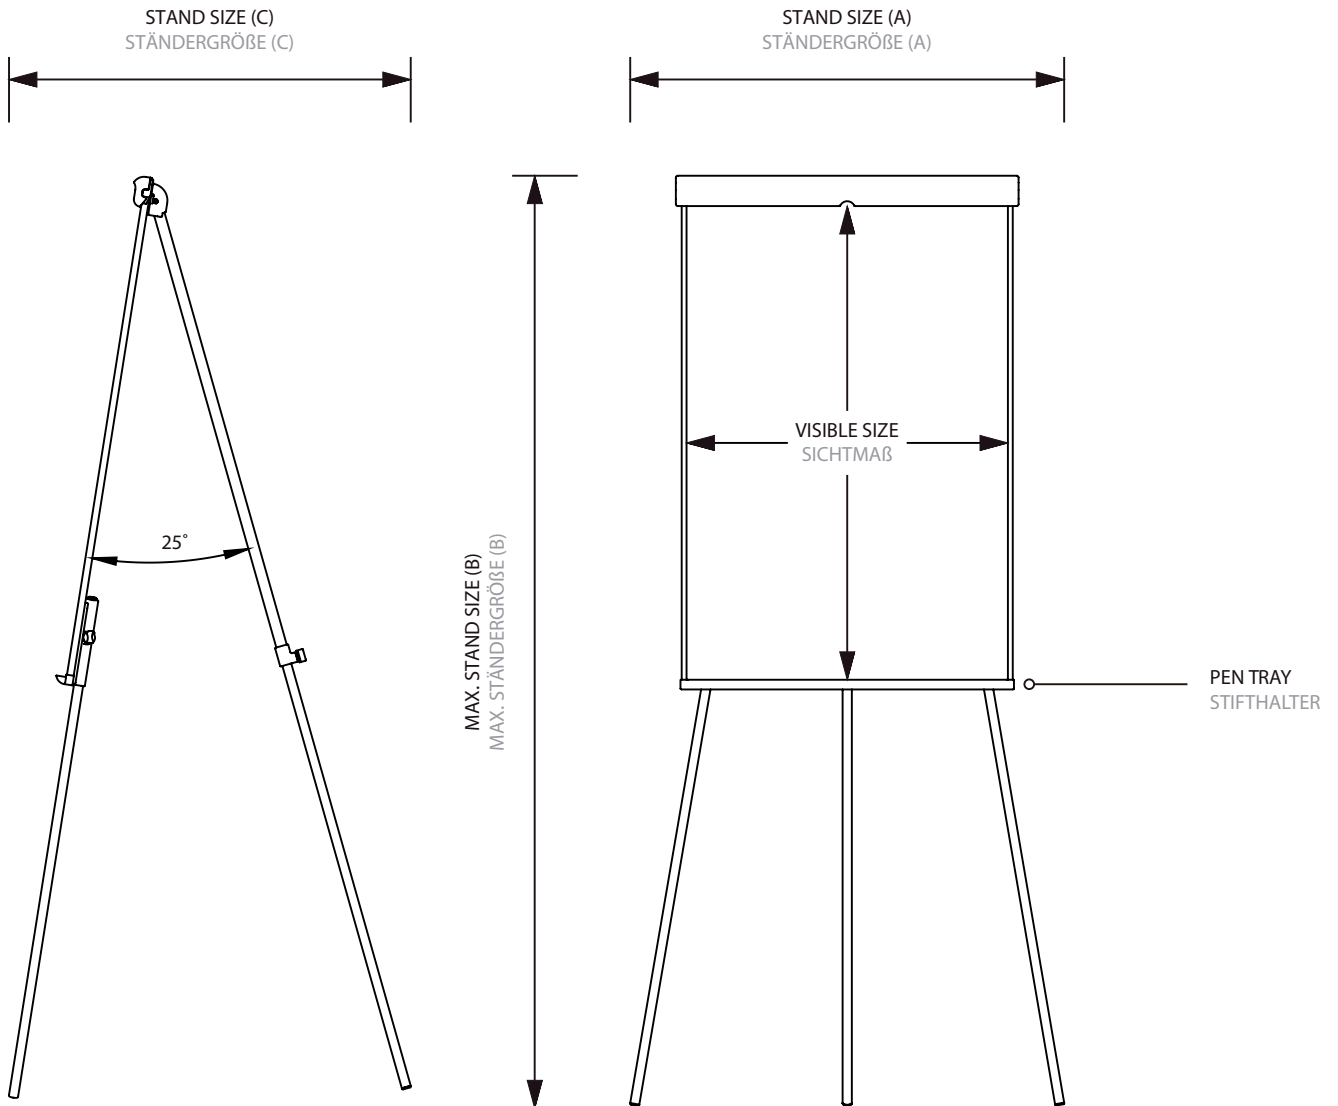

Flipchart ECO

Flipchart ECO

Flipchart ECO with variable height and telescopic legs. Complete with pen tray.

Flipchart ECO

Flipchart ECO mit stufenlos höhenverstellbarem Dreibeinstativ.

Flipchart ECO

VISIBLE SIZE	STAND SIZE (A x B x C)	WEIGHT NETTO	PACKING SIZE	PACKING WEIGHT
SICHTMAÙ	STÄNDERGRÖÙE (A x B x C)	NETTO GEWICHT	PACKUNGSGRÖÙE	PACKUNGS- GEWICHT
680 x 1000 mm	890 x 1900 x 825 mm	8,00 kg	1160 x 740 x 130 mm	10,00 kg